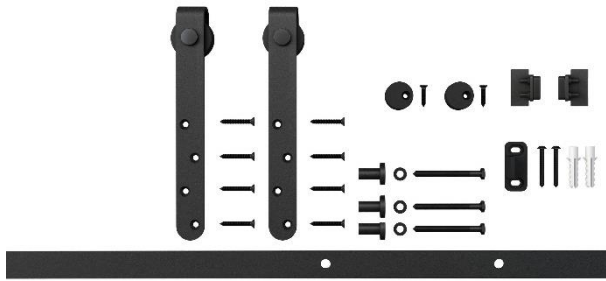

Xstrel Schuifdeursystemen (Meubel schuifdeursystemen)

SDS-MIN CAB01

SDS-MIN CAB02

SDS-MIN CAB07

Artikelnummer	Artikelomschrijving	lengte	breedte	hoogte	gewicht (Gram)
SDSK-MINCAB01	Meubelschuifdeursysteem - Recht	200	8	8	1500
SDSK-MINCAB02	Meubelschuifdeursysteem - Top montage	200	12	8	1500
SDSK-MINCAB07	Meubel schuifdeursysteem - pijl	200	13	8	1500