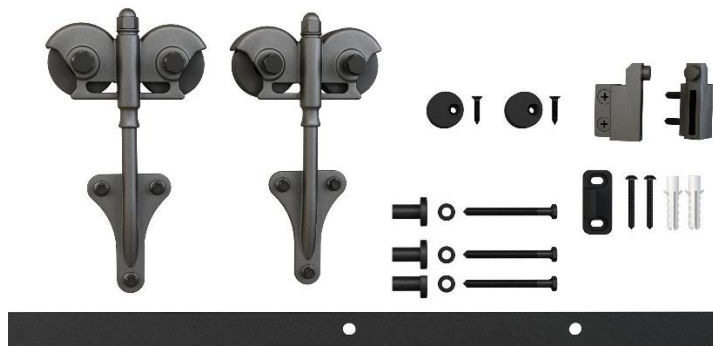

Xstrel Schuifdeursystemen (Meubel schuifdeursystemen)

SDS-MIN CAB01

SDS-MIN CAB02

SDS-MIN CAB07

Artikelnummer	Artikelomschrijving	lengte	breedte	hoogte	gewicht (Gram)
SDSK-MINCAB01	Meubelschuifdeursysteem - Recht	200	8	8	1500
SDSK-MINCAB02	Meubelschuifdeursysteem - Top montage	200	12	8	1500
SDSK-MINCAB07	Meubel schuifdeursysteem - pijl	200	13	8	1500