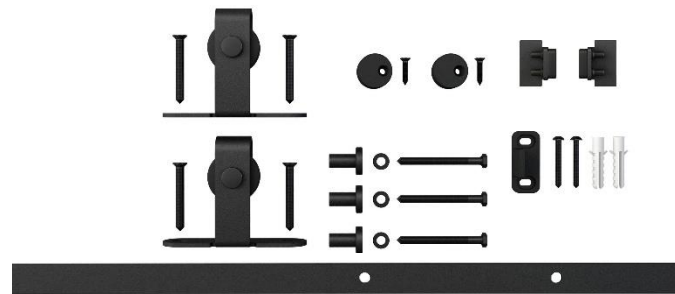

Xstrel Schuifdeursystemen (Meubel schuifdeursystemen)

SDS-MIN CAB01

SDS-MIN CAB02

SDS-MIN CAB07

Artikelnummer	Artikelomschrijving	lengte	breedte	hoogte	gewicht (Gram)
SDSK-MINCAB01	Meubelschuifdeursysteem - Recht	200	8	8	1500
SDSK-MINCAB02	Meubelschuifdeursysteem - Top montage	200	12	8	1500
SDSK-MINCAB07	Meubel schuifdeursysteem - pijl	200	13	8	1500