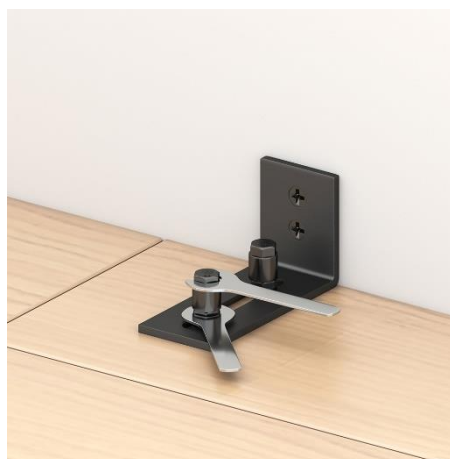

Xstrel Schuifdeursystemen (Deurgeleiders)

SDSA-FG701

SDSA-FG702

SDSA-FG703

SDSA-FG705

SDSA-FG706

SDSA-FG715

Artikelnummer	Artikelomschrijving	lengte	breedte	hoogte	gewicht (Gram)
SDSA-FG701	Deurgeleider - 701 - wandbevestiging	14	9	6	430
SDSA-FG702	Deurgeleider -702 - wandbevestiging	14	9	6	430
SDSA-FG703	Deurgeleider -703 - wandbevestiging	14	9	6	430
SDSA-FG704	Deurgeleider -704 - wandbevestiging	14	9	6	430
SDSA-FG706	Deurgeleider -706- wandbevestiging	14	9	6	430
SDSA-FG715	Deurgeleider -715 - wandbevestiging	14	9	6	430