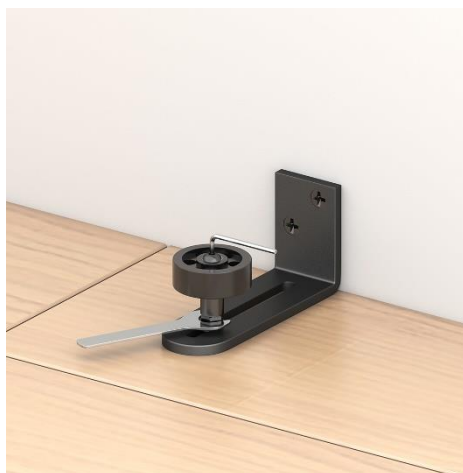

Xstrel Schuifdeursystemen (Deurgeleiders)

SDSA-FG701

SDSA-FG702

SDSA-FG703

SDSA-FG705

SDSA-FG706

SDSA-FG715

Artikelnummer	Artikelomschrijving	lengte	breedte	hoogte	gewicht (Gram)
SDSA-FG701	Deurgeleider - 701 - wandbevestiging	14	9	6	430
SDSA-FG702	Deurgeleider -702 - wandbevestiging	14	9	6	430
SDSA-FG703	Deurgeleider -703 - wandbevestiging	14	9	6	430
SDSA-FG704	Deurgeleider -704 - wandbevestiging	14	9	6	430
SDSA-FG706	Deurgeleider -706- wandbevestiging	14	9	6	430
SDSA-FG715	Deurgeleider -715 - wandbevestiging	14	9	6	430