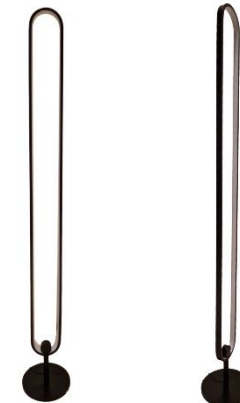

Xstrel Verlichting (Bureaulampen)

DL-KL-101

DL-KL-102

Xstrel Verlichting (Vloerlampen)

FL-KL-201

FL-KL-203

FL-KL-205

FL-KL-202

FL-KL-204

FL-ZI-101

Artikelnummer	Artikelomschrijving	lengte	breedte	hoogte	gewicht (Gram)
DL-KL-101	Bureaulamp - HALO - Rond - Touch aan/uit knop	34	30,5	8	645
DL-KL-102	Bureaulamp - LED - Vierkant - Touch aan/uit knop	27,5	19	15	791
FL-KL-201	Vloerlamp - HALO - Rond - Touch aan/uit knop	44,5	33,5	8,5	2400
FL-KL-202	Vloerlamp - LED - Afstandsbediening - Touch aan/uit knop	165	22,1	16	2000
FL-KL-203	Vloerlamp - RGB - Hoeklamp - Afstandbediening	142,5	9,5		1750
FL-KL-204	Vloerlamp - LED - Glazen kap	38	23	11,5	2600
FL-KL-205	Vloerlamp - LED - Verstelbaar - Vloer schakelaar	43	31,5	18,5	5500
FL-ZI-201	Vloerlamp - RGB - Dyson model	135	20	8	2380