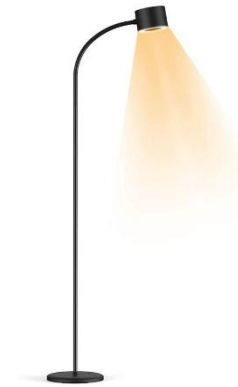

Xstrel Verlichting (Bureaulampen)

DL-KL-101

DL-KL-102

Xstrel Verlichting (Vloerlampen)

FL-KL-201

FL-KL-203

FL-KL-205

FL-KL-202

FL-KL-204

FL-ZI-101

Artikelnummer	Artikelomschrijving	lengte	breedte	hoogte	gewicht (Gram)
DL-KL-101	Bureaulamp - HALO - Rond - Touch aan/uit knop	34	30,5	8	645
DL-KL-102	Bureaulamp - LED - Vierkant - Touch aan/uit knop	27,5	19	15	791
FL-KL-201	Vloerlamp - HALO - Rond - Touch aan/uit knop	44,5	33,5	8,5	2400
FL-KL-202	Vloerlamp - LED - Afstandsbediening - Touch aan/uit knop	165	22,1	16	2000
FL-KL-203	Vloerlamp - RGB - Hoeklamp - Afstandbediening	142,5	9,5		1750
FL-KL-204	Vloerlamp - LED - Glazen kap	38	23	11,5	2600
FL-KL-205	Vloerlamp - LED - Verstelbaar - Vloer schakelaar	43	31,5	18,5	5500
FL-ZI-201	Vloerlamp - RGB - Dyson model	135	20	8	2380