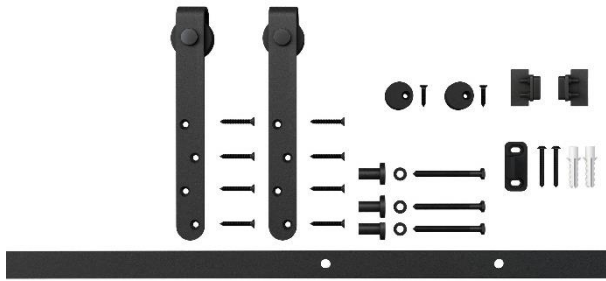

Xstrel Schuifdeursystemen (Meubel schuifdeursystemen)

SDS-MIN CAB01

SDS-MIN CAB02

SDS-MIN CAB07

Artikelnummer	Artikelomschrijving	lengte	breedte	hoogte	gewicht (Gram)
SDSK-MINCAB01	Meubelschuifdeursysteem - Recht	122	3	5,5	1500
SDSK-MINCAB02	Meubelschuifdeursysteem - Top montage	122	3	5,5	1500
SDSK-MINCAB07	Meubel schuifdeursysteem - pijl	122	3	5,5	1500