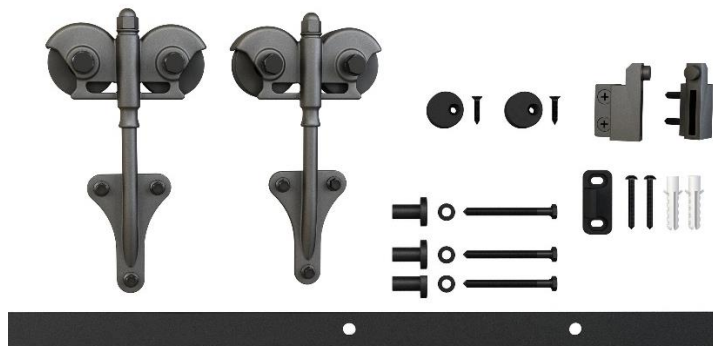

Xstrel Schuifdeursystemen (Meubel schuifdeursystemen)

SDS-MIN CAB01

SDS-MIN CAB02

SDS-MIN CAB07

Artikelnummer	Artikelomschrijving	lengte	breedte	hoogte	gewicht (Gram)
SDSK-MINCAB01	Meubelschuifdeursysteem - Recht	122	3	5,5	1500
SDSK-MINCAB02	Meubelschuifdeursysteem - Top montage	122	3	5,5	1500
SDSK-MINCAB07	Meubel schuifdeursysteem - pijl	122	3	5,5	1500