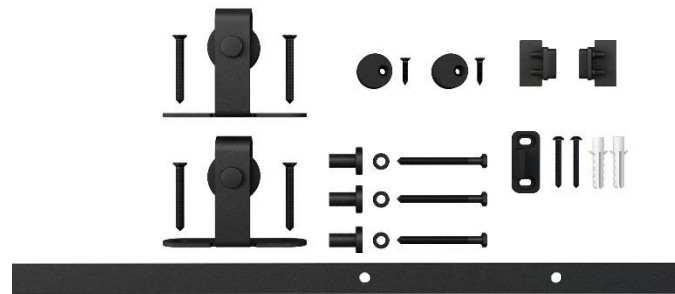

Xstrel Schuifdeursystemen (Meubel schuifdeursystemen)

SDS-MIN CAB01

SDS-MIN CAB02

SDS-MIN CAB07

Artikelnummer	Artikelomschrijving	lengte	breedte	hoogte	gewicht (Gram)
SDSK-MINCAB01	Meubelschuifdeursysteem - Recht	122	3	5,5	1500
SDSK-MINCAB02	Meubelschuifdeursysteem - Top montage	122	3	5,5	1500
SDSK-MINCAB07	Meubel schuifdeursysteem - pijl	122	3	5,5	1500