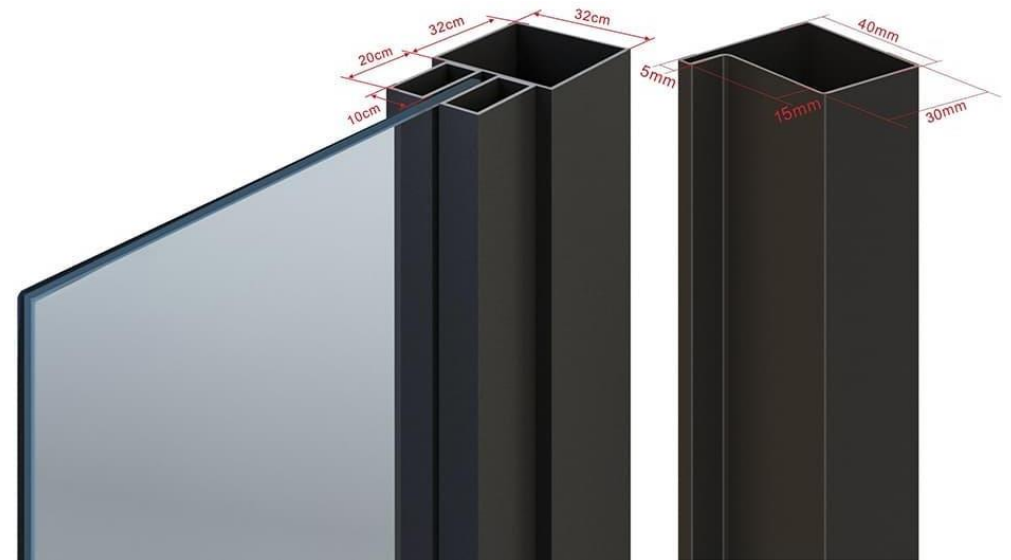

2150 x 1000mm

2350 x 1000mm

SRD-T3LB

SRD-T4LB

SRD-T6LB

- Helder
- Mat
- Grijs Gerookt

Incl. Handgreep
&
Bevestigingsmaterialen

Afmetingen Stalen scharnierdeuren