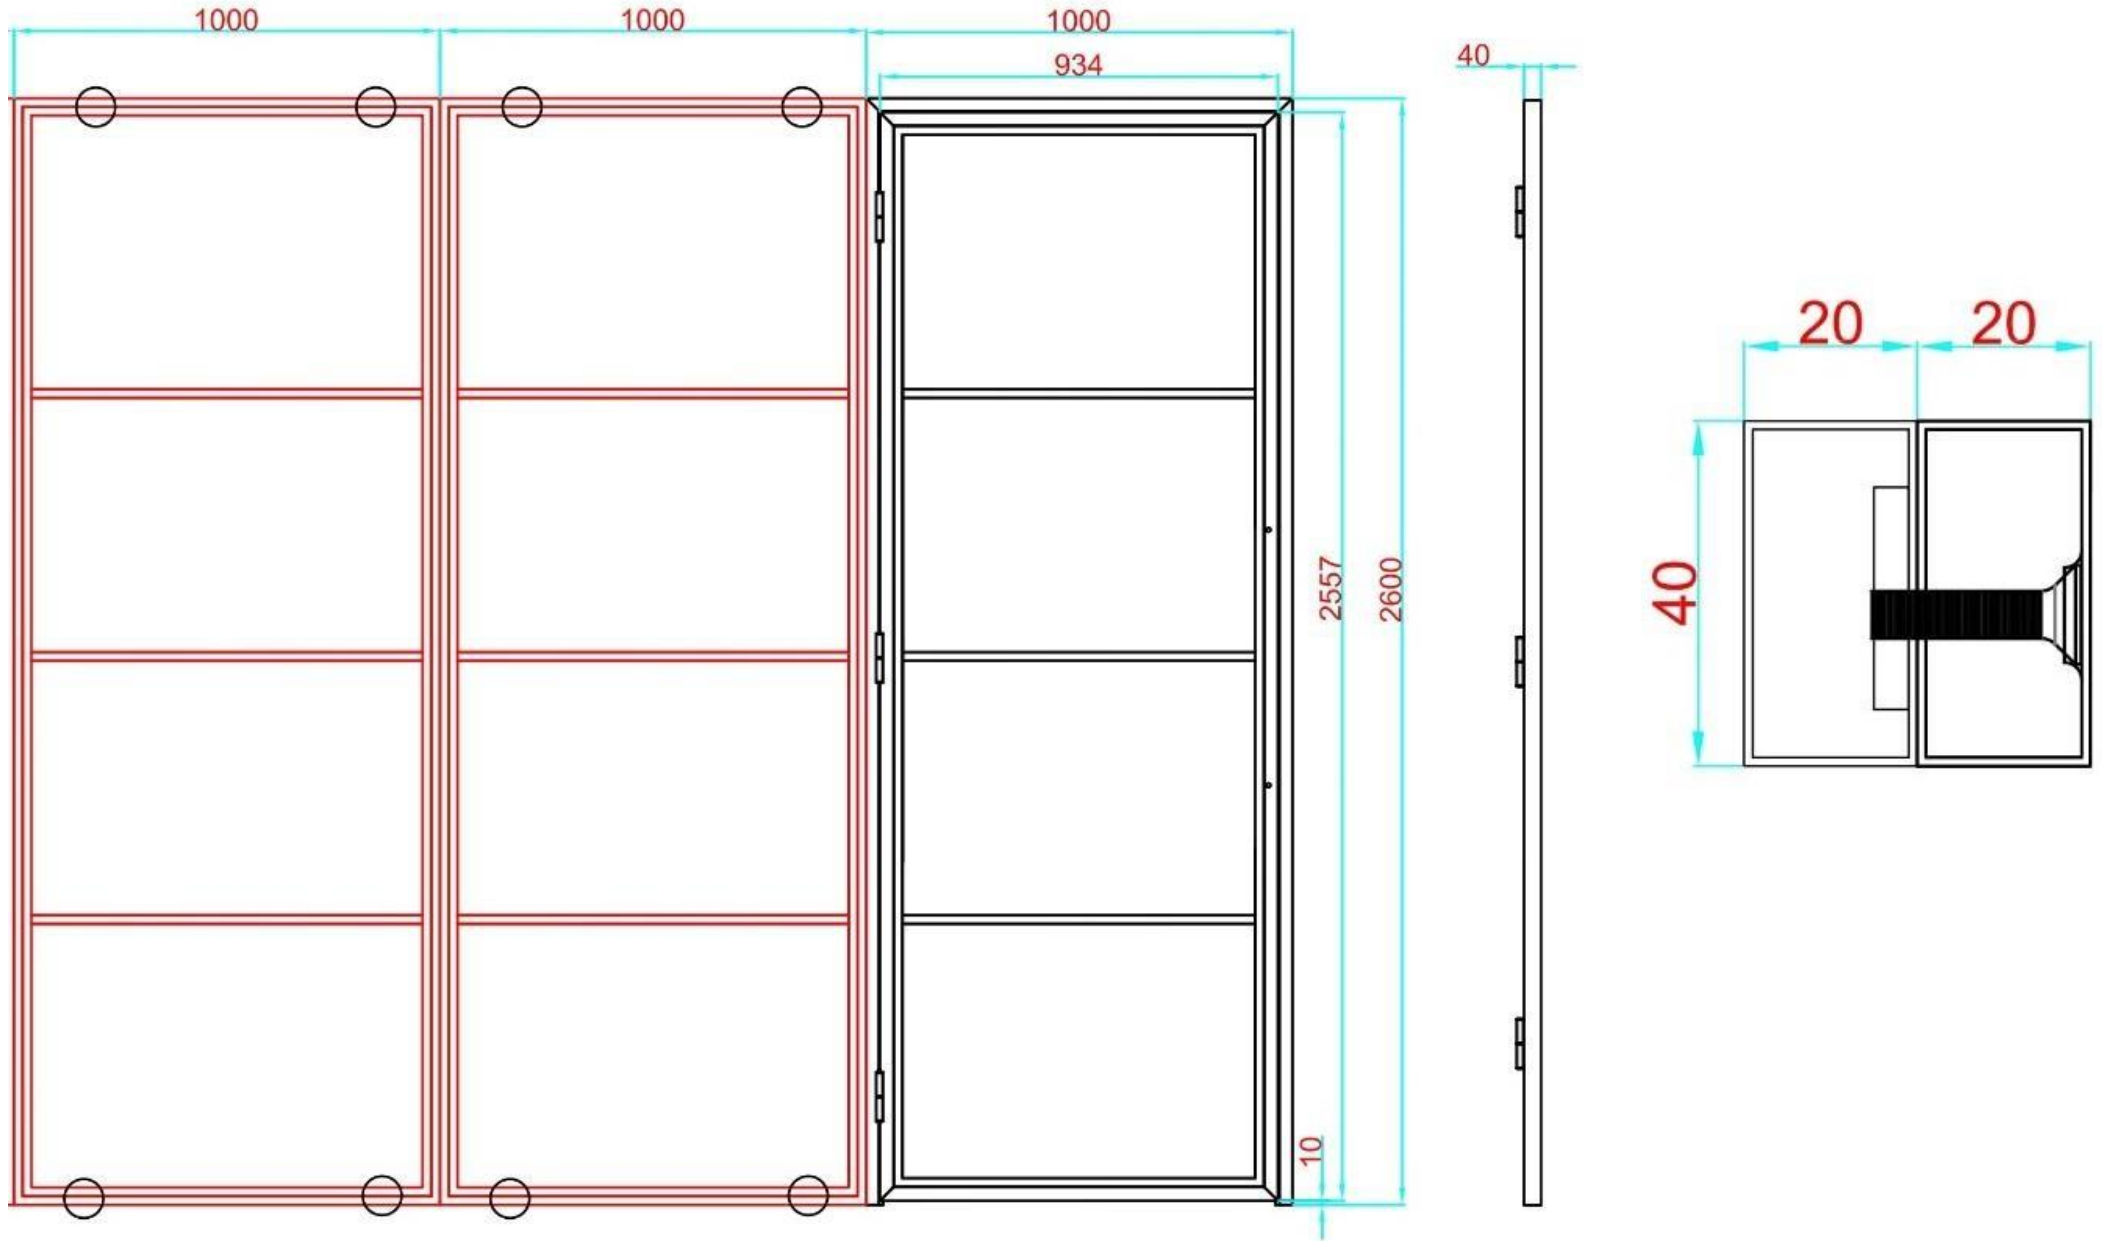

Dubbele taatsdeur 6 vlaks kruis

Vaste panelen

Paneel 1 vlaks

Paneel 3 vlaks

Paneel 4 vlaks

Paneel 6 vlaks

Paneel 6 vlaks kruis

Paneel 3 vlaks KB

Paneel 6 vlaks KB

Technische gegevens Panelen voorbeeld

XSTREL

Standaard maten

Uit voorraad leverbaar

Alleen in helder glas standaard beschikbaar!

Compleet incl. schuifdeursysteem / handgreep/ deurgeleider

Beschikbaar in:

2150 x 1000mm

2350 x 1000mm

SRD-T3LB

SRD-T4LB

SRD-T6LB

- Helder
- Mat
- Grijs Gerookt

Incl. Handgreep
&
Bevestigingsmaterialen

Afmetingen Stalen scharnierdeuren

Afmetingen Stalen schuifdeuren

Afmetingen in MM					
Deurmaat		Gat maat (minimaal)		Afstand vloer en bovenkant systeem	Rail lengte (Min. 2x breedte van de deur)
H1	B1	H2	B2	H3	B3
2150	1000	2190	920	2280	2000
2350	1000	2390	920	2480	2000