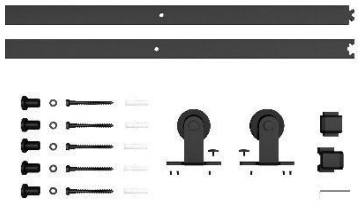

Schuifdeur 3 vlaks

Schuifdeur 4 vlaks

Schuifdeur 6 vlaks kruis

Schuifdeur 3 vlaks MD

Schuifdeur 3 vlaks HL

Schuifdeur 6 vlaks

Schuifdeur 8 vlaks

Schuifdeur 10 vlaks

Schuifdeur 3 vlaks KB

Schuifdeur 6 vlaks KB

Schuifdeur 9 vlaks KB

Schuifdeur 3 vlaks 2KB

Schuifdeur 6 vlaks 2KB

Schuifdeuren meerprijs opties

Schuifdeursysteem Bovenop modern

Schuifdeursysteem Spaakwiel

Schuifdeursysteem Hangrollen

Schuifdeursysteem Blinde montage

Softclose systeem

Deurgreep 02

Deurgreep 03

RAL kleur 7021 ZWART/GRIJS

RAL kleur 9003 WIT

Mat