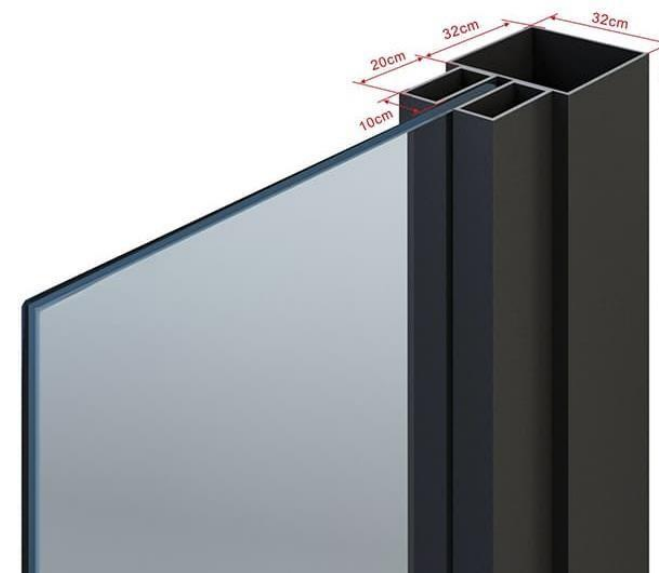

XSTREL

Maatwerk Stalen deuren

Standaard deurgreep -01

Standaard Schuifdeursysteem

Standaard RAL 9004 ZWART

Standaard Helder glas

Schuifdeuren

Schuifdeur 1 vlaks