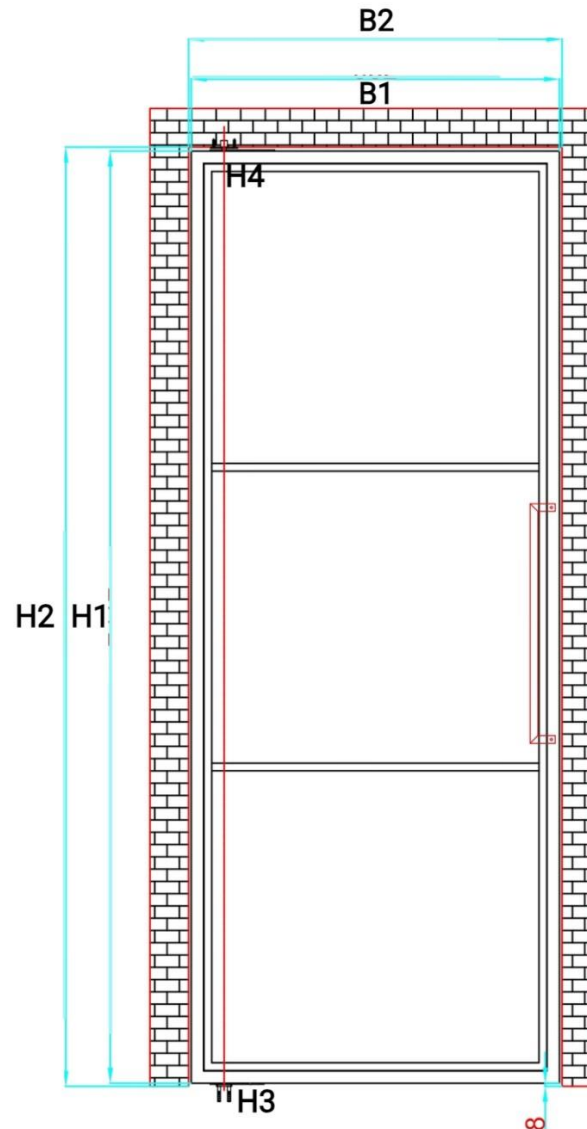

2150 x 1000mm

2350 x 1000mm

SRD-T3LB

SRD-T4LB

SRD-T6LB

- Helder
- Mat
- Grijs Gerookt

Incl. Handgreep
&
Bevestigingsmaterialen

Afmetingen Stalen scharnierdeuren

Afmetingen in MM					
Deurmaat		Kozijn maat		Gat maat	
H1	B1	H2	B2	H3	B3
2015	830	2058	896	2060	900
2115	830	2158	896	2160	900
2115	930	2158	996	2160	1000
2315	930	2358	996	2360	1000

Voorbeeld
Tekening

Afmetingen Stalen schuifdeuren

Afmetingen in MM					
Deurmaat		Gat maat (minimaal)		Afstand vloer en bovenkant systeem	Rail lengte (Min. 2x breedte van de deur)
H1	B1	H2	B2	H3	B3
2150	1000	2190	920	2280	2000
2350	1000	2390	920	2480	2000

Voorbeeld
Tekening

Afmetingen Stalen Taatsdeuren

Afmetingen in MM					
Gat maat		Deur maat		Vloer bevestiging	Plafond bevestiging
H1	B1	H2	B2	H3	H4
2133	833	2115	820	40	20

Voorbeeld
Tekening