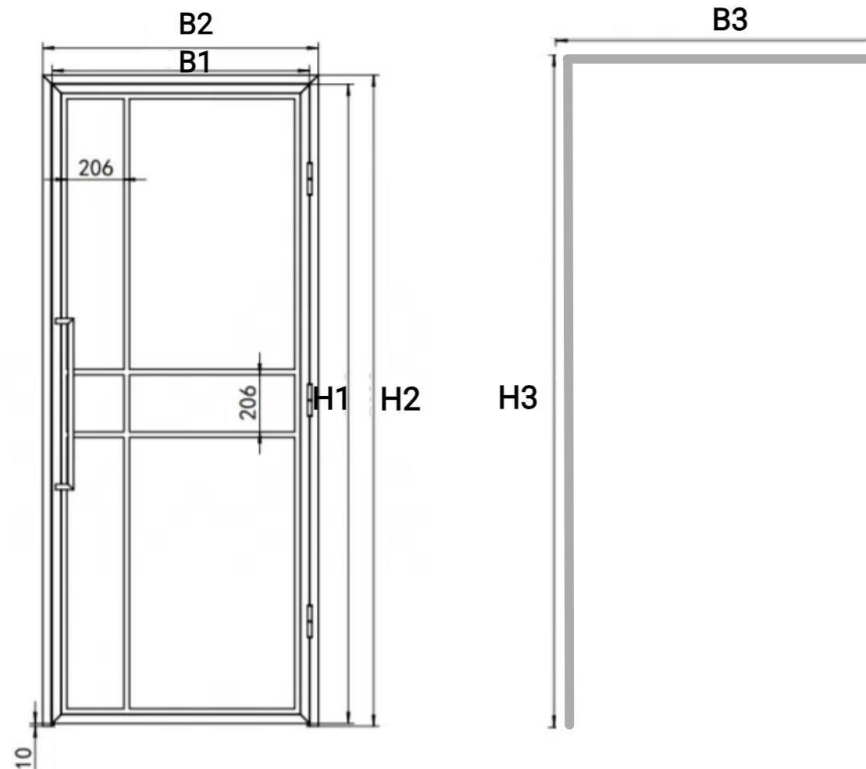

2150 x 1000mm

2350 x 1000mm

SRD-T3LB

SRD-T4LB

SRD-T6LB

- Helder
- Mat
- Grijs Gerookt

Incl. Handgreep
&
Bevestigingsmaterialen

Afmetingen Stalen scharnierdeuren

Afmetingen Stalen schuifdeuren

Afmetingen in MM					
Deurmaat		Gat maat (minimaal)		Afstand vloer en bovenkant systeem	Rail lengte (Min. 2x breedte van de deur)
H1	B1	H2	B2	H3	B3
2150	1000	2190	920	2280	2000
2350	1000	2390	920	2480	2000