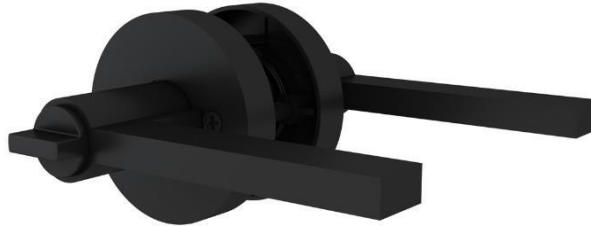

Scharnierdeuren met Slot

Loopslot 01