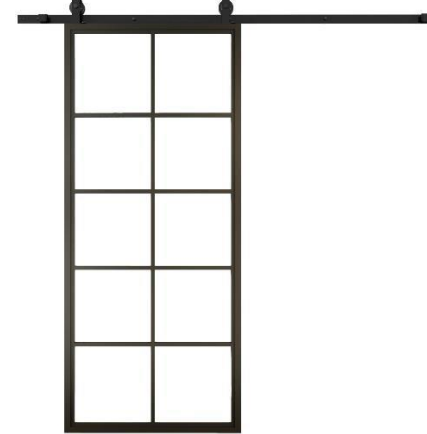

Schuifdeur 10 vlaks