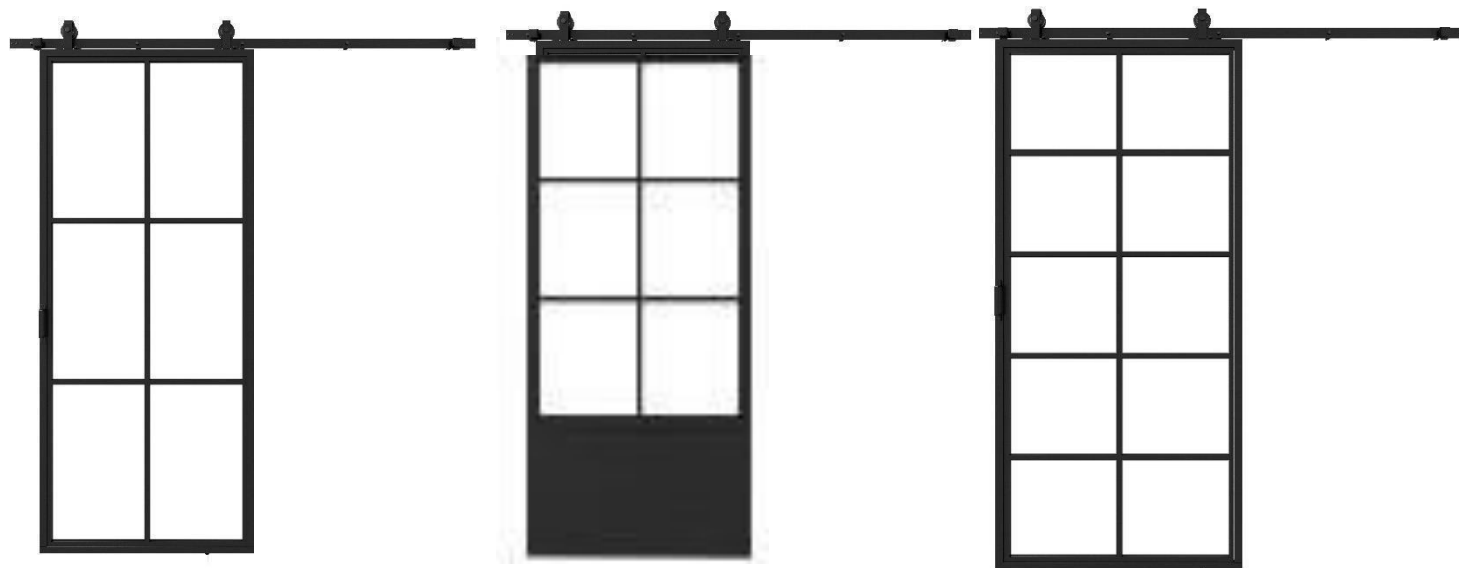

Paneel 6 vlaks KB

Technische gegevens Panelen voorbeeld

XSTREL

Standaard maten

Uit voorraad leverbaar

Alleen in helder glas standaard beschikbaar!

Compleet incl. schuifdeursysteem / handgreep/ deurgeleider

Beschikbaar in: