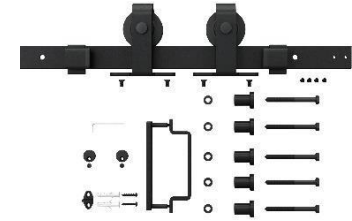

XSTREL

Maatwerk Stalen deuren

Standaard deurgreep -01

Standaard Schuifdeursysteem

Standaard RAL 9004 ZWART

Standaard Helder glas

Schuifdeuren

Schuifdeur 1 vlaks

Schuifdeur 3 vlaks

Schuifdeur 4 vlaks

Schuifdeur 6 vlaks kruis

Schuifdeur 3 vlaks MD

Schuifdeur 3 vlaks HL

Schuifdeur 6 vlaks

Schuifdeur 8 vlaks

Schuifdeur 10 vlaks

Schuifdeur 3 vlaks KB

Schuifdeur 6 vlaks KB

Schuifdeur 9 vlaks KB

Schuifdeur 3 vlaks 2KB

Schuifdeur 6 vlaks 2KB

Schuifdeuren meerprijs opties

Schuifdeursysteem Bovenop modern

Schuifdeursysteem Spaakwiel