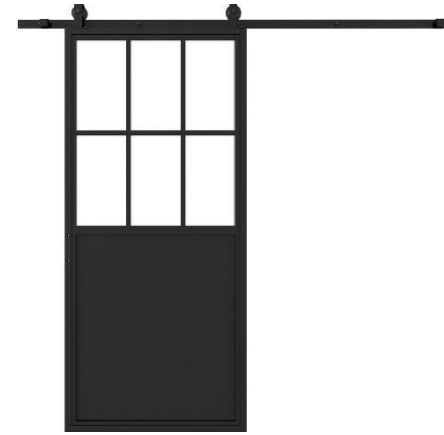

Schuifdeur 3 vlaks KB

Schuifdeur 6 vlaks KB

Schuifdeur 9 vlaks KB

Schuifdeur 3 vlaks 2KB

Schuifdeur 6 vlaks 2KB

Schuifdeuren meerprijs opties

Schuifdeursysteem Bovenop modern

Schuifdeursysteem Spaakwiel

Schuifdeursysteem Hangrollen

Schuifdeursysteem Blinde montage

Softclose systeem

Deurgreep 02

Deurgreep 03

RAL kleur 7021 ZWART/GRIJS

RAL kleur 9003 WIT

Mat

Bruin gerookt

Grijs gerookt

Zwart glas

Geribbeld glas

Standaard Handgreep

Standaard Helder glas

*RAL kleur 9004 ZWART
(standaard)*

Scharnierdeuren met handgreep