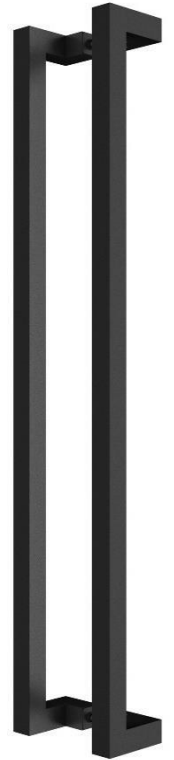

Scharnierdeur 3 vlaks

Scharnierdeur 4 vlaks

Scharnierdeur 6 vlaks kruis

Scharnierdeur 3 vlaks MD

Scharnierdeur 3 vlaks HL

Scharnierdeur 8 vlaks

Scharnierdeur 3 vlaks KB

Scharnierdeur 6 vlaks KB

Scharnierdeur 3 vlaks 2KB

Scharnierdeur 6 vlaks kruis full metal

Dubbele Scharnierdeuren

Dubbele Scharnierdeur 3 vlaks

Dubbele Scharnierdeur 3 vlaks met slot

Dubbele Scharnierdeur 4 vlaks

Dubbele Scharnierdeur 4 vlaks met slot

Taatsdeur 4 vlaks

Taatsdeur 6 vlaks kruis

Taatsdeur 3 vlaks MD

Taatsdeur 3 vlaks HL

Taatsdeur 6 vlaks

Taatsdeur 3 vlaks KB

Taatsdeur 6 vlaks KB

Taatsdeur 3 vlaks 2 KB

2150 x 1000mm

2350 x 1000mm

SRD-T3LB

SRD-T4LB

SRD-T6LB

- Helder
- Mat
- Grijs Gerookt

Incl. Handgreep
&
Bevestigingsmaterialen

Afmetingen Stalen scharnierdeuren