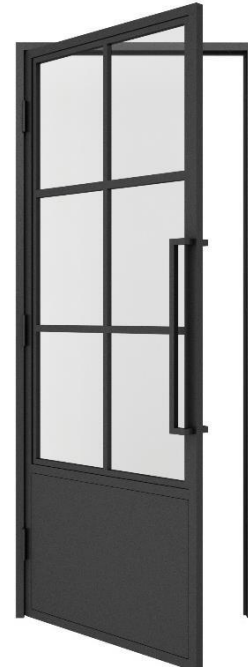

Bruin gerookt

Grijs gerookt

Zwart glas

Geribbeld glas

Standaard Handgreep

Standaard Helder glas

*RAL kleur 9004 ZWART
(standaard)*

Scharnierdeuren met handgreep

Scharnierdeur 3 vlaks

Scharnierdeur 4 vlaks

Scharnierdeur 6 vlaks kruis

Scharnierdeur 3 vlaks MD

Scharnierdeur 3 vlaks HL

Scharnierdeur 8 vlaks

Scharnierdeur 3 vlaks KB

Scharnierdeur 6 vlaks KB

Scharnierdeur 3 vlaks 2KB

Scharnierdeur 6 vlaks kruis full metal

Dubbele Scharnierdeuren

Dubbele Scharnierdeur 3 vlaks

Dubbele Scharnierdeur 3 vlaks met slot

Dubbele Scharnierdeur 4 vlaks

Dubbele Scharnierdeur 4 vlaks met slot

Dubbele Scharnierdeur 6 vlaks kruis

Dubbele Scharnierdeur 6 vlaks kruis met slot

Scharnierdeuren met Slot

Scharnierdeur 3 vlaks incl slot

Scharnierdeur 4 vlaks incl slot

Scharnierdeur 6 vlaks kruis incl slot