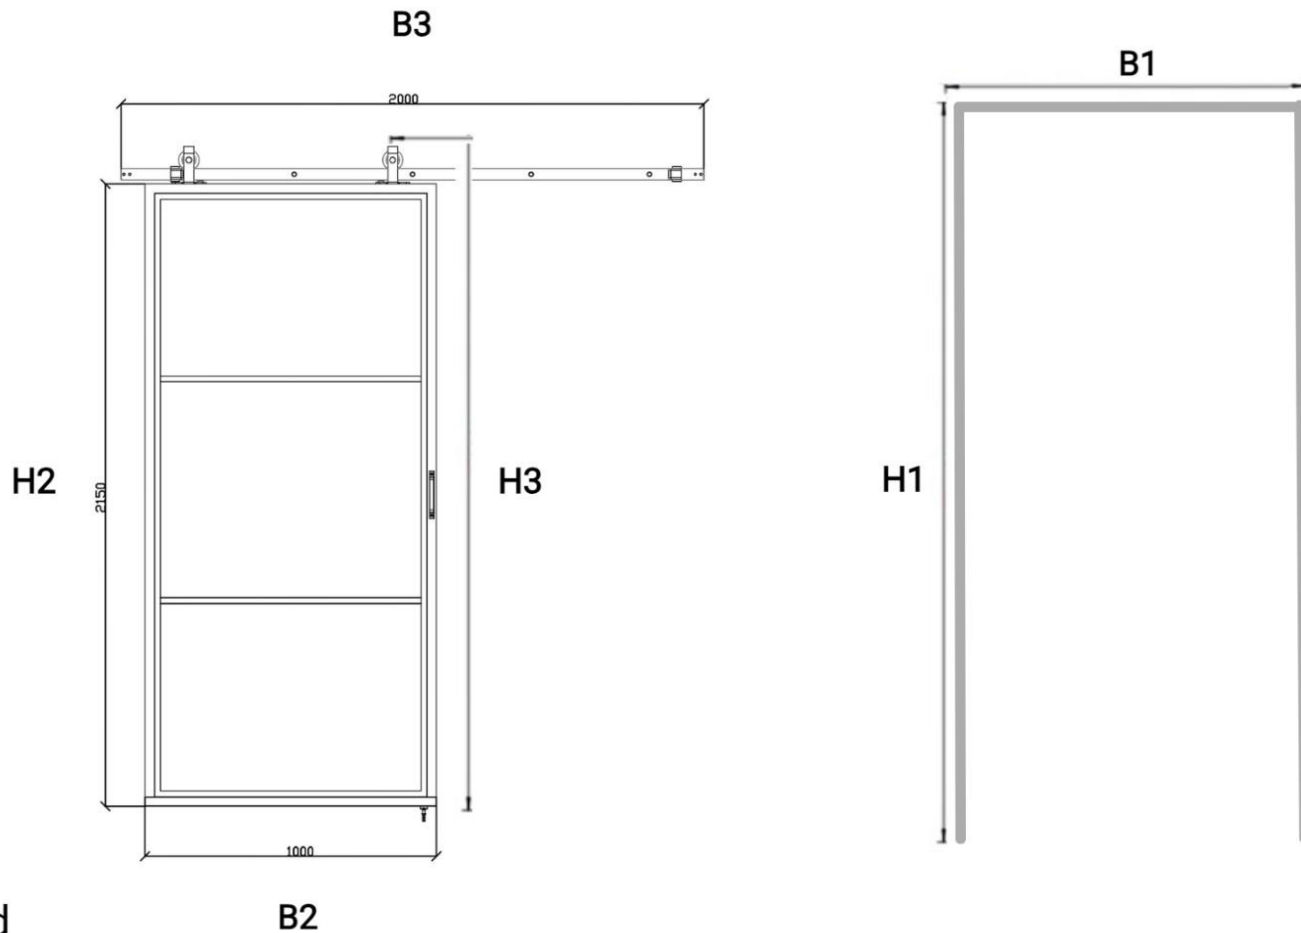

2150 x 1000mm

2350 x 1000mm

SRD-T3LB

SRD-T4LB

SRD-T6LB

- Helder
- Mat
- Grijs Gerookt

Incl. Handgreep
&
Bevestigingsmaterialen

Afmetingen Stalen scharnierdeuren

Afmetingen Stalen schuifdeuren

Afmetingen in MM					
Deurmaat		Gat maat (minimaal)		Afstand vloer en bovenkant systeem	Rail lengte (Min. 2x breedte van de deur)
H1	B1	H2	B2	H3	B3
2150	1000	2190	920	2280	2000
2350	1000	2390	920	2480	2000