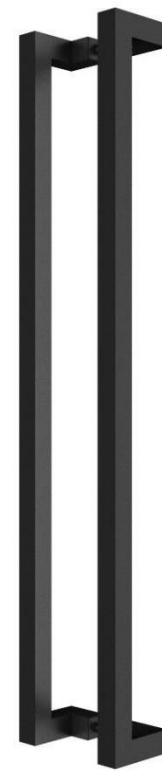

Schuifdeur 3 vlaks KB

Schuifdeur 6 vlaks KB

Schuifdeur 9 vlaks KB

Schuifdeur 3 vlaks 2KB

Schuifdeur 6 vlaks 2KB

Schuifdeuren meerprijs opties

Schuifdeursysteem Bovenop modern

Schuifdeursysteem Spaakwiel

Bruin gerookt

Grijs gerookt

Zwart glas

Geribbeld glas

Standaard Handgreep

Standaard Helder glas

*RAL kleur 9004 ZWART
(standaard)*

Scharnierdeuren met handgreep

Scharnierdeur 3 vlaks

Scharnierdeur 4 vlaks

Scharnierdeur 6 vlaks kruis

Scharnierdeur 3 vlaks MD

Scharnierdeur 3 vlaks HL

Scharnierdeur 8 vlaks

Scharnierdeur 3 vlaks KB

Scharnierdeur 6 vlaks KB

Scharnierdeur 3 vlaks 2KB

Scharnierdeur 6 vlaks kruis full metal

Dubbele Scharnierdeuren

Dubbele Scharnierdeur 3 vlaks

Dubbele Scharnierdeur 3 vlaks met slot

Dubbele Scharnierdeur 4 vlaks

Dubbele Scharnierdeur 4 vlaks met slot