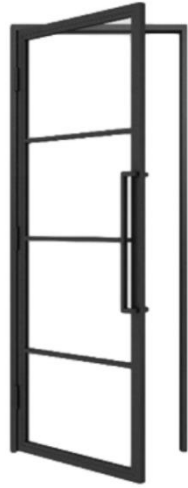

Scharnierdeur 3 vlaks 2KB

Scharnierdeur 6 vlaks kruis full metal

Dubbele Scharnierdeuren

Dubbele Scharnierdeur 3 vlaks

Dubbele Scharnierdeur 3 vlaks met slot

Dubbele Scharnierdeur 4 vlaks

Dubbele Scharnierdeur 4 vlaks met slot

Dubbele taatsdeur 6 vlaks kruis

Vaste panelen

Paneel 1 vlaks

Paneel 3 vlaks

Paneel 4 vlaks

Paneel 6 vlaks

Paneel 6 vlaks kruis

Paneel 3 vlaks KB

Paneel 6 vlaks KB

Technische gegevens Panelen voorbeeld

XSTREL

Standaard maten

Uit voorraad leverbaar

Alleen in helder glas standaard beschikbaar!

Compleet incl. schuifdeursysteem / handgreep/ deurgeleider

Beschikbaar in:

2150 x 1000mm

2350 x 1000mm

SRD-T3LB

SRD-T4LB

SRD-T6LB

- Helder
- Mat
- Grijs Gerookt

Incl. Handgreep
&
Bevestigingsmaterialen

Afmetingen Stalen scharnierdeuren