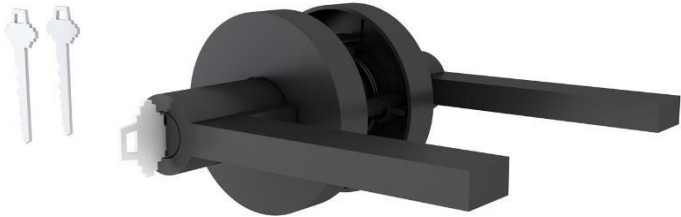

Scharnierdeuren met Slot

Loopslot 01