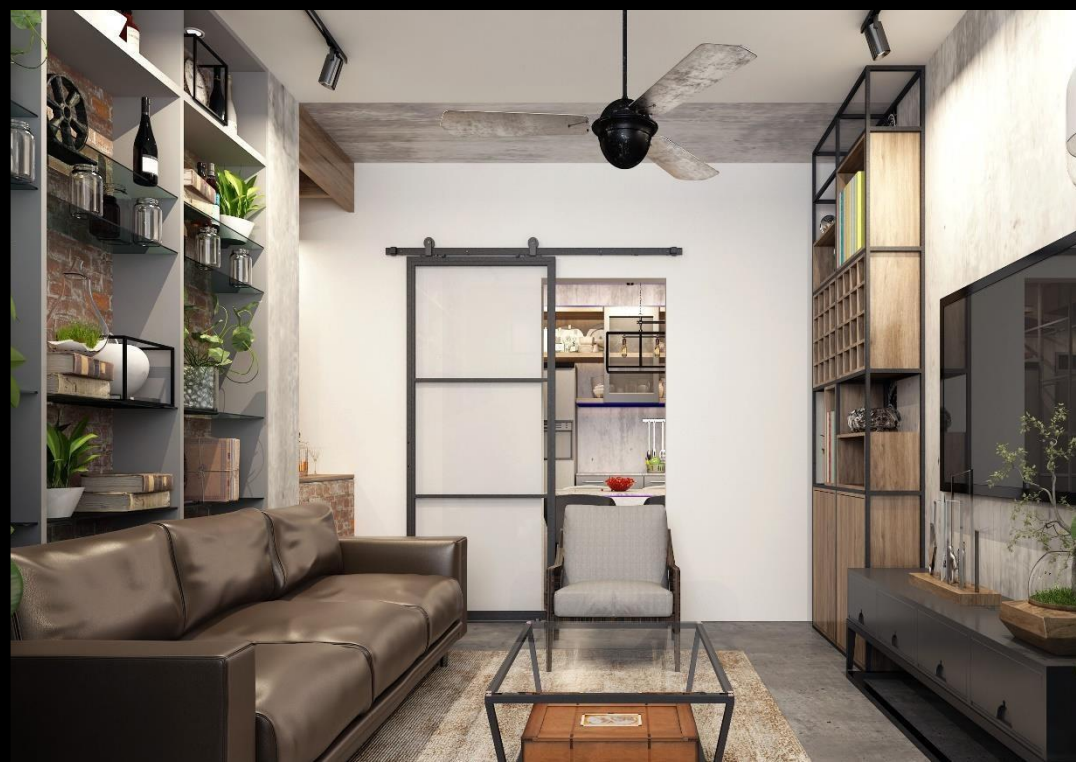

Bruin gerookt

Grijs gerookt

Zwart glas

Geribbeld glas

Standaard Handgreep

Standaard Helder glas

*RAL kleur 9004 ZWART
(standaard)*

Scharnierdeuren met handgreep