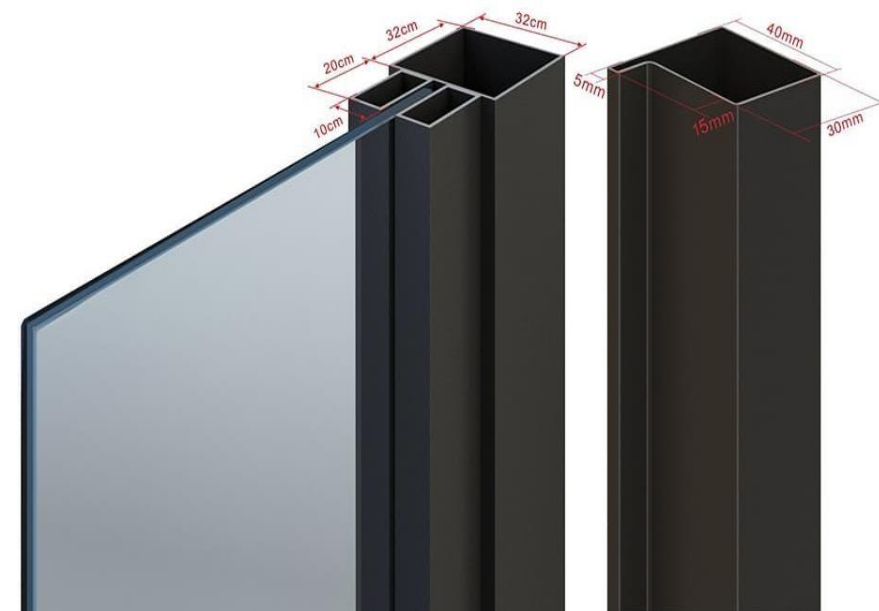

Bruin gerookt

Grijs gerookt

Zwart glas

Geribbeld glas

Standaard Handgreep

Standaard Helder glas

*RAL kleur 9004 ZWART
(standaard)*

Scharnierdeuren met handgreep

Scharnierdeur 3 vlaks

Scharnierdeur 4 vlaks

Scharnierdeur 6 vlaks kruis

Scharnierdeur 3 vlaks MD

Scharnierdeur 3 vlaks HL

Scharnierdeur 8 vlaks

Scharnierdeur 3 vlaks KB

Scharnierdeur 6 vlaks KB