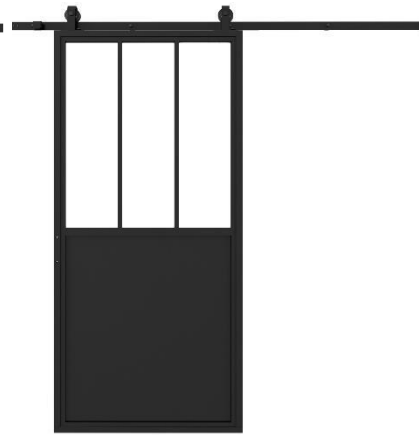

XSTREL

Maatwerk Stalen deuren

Standaard deurgreep -01

Standaard Schuifdeursysteem

Standaard RAL 9004 ZWART

Standaard Helder glas

Schuifdeuren

Schuifdeur 1 vlaks

Schuifdeur 3 vlaks

Schuifdeur 4 vlaks

Schuifdeur 6 vlaks kruis

Schuifdeur 3 vlaks MD

Schuifdeur 3 vlaks HL

Schuifdeur 6 vlaks

Schuifdeur 8 vlaks

Schuifdeur 10 vlaks

Schuifdeur 3 vlaks KB

Schuifdeur 6 vlaks KB

Schuifdeur 9 vlaks KB

Schuifdeur 3 vlaks 2KB

Schuifdeur 6 vlaks 2KB

Schuifdeuren meerprijs opties

Schuifdeursysteem Bovenop modern

Schuifdeursysteem Spaakwiel