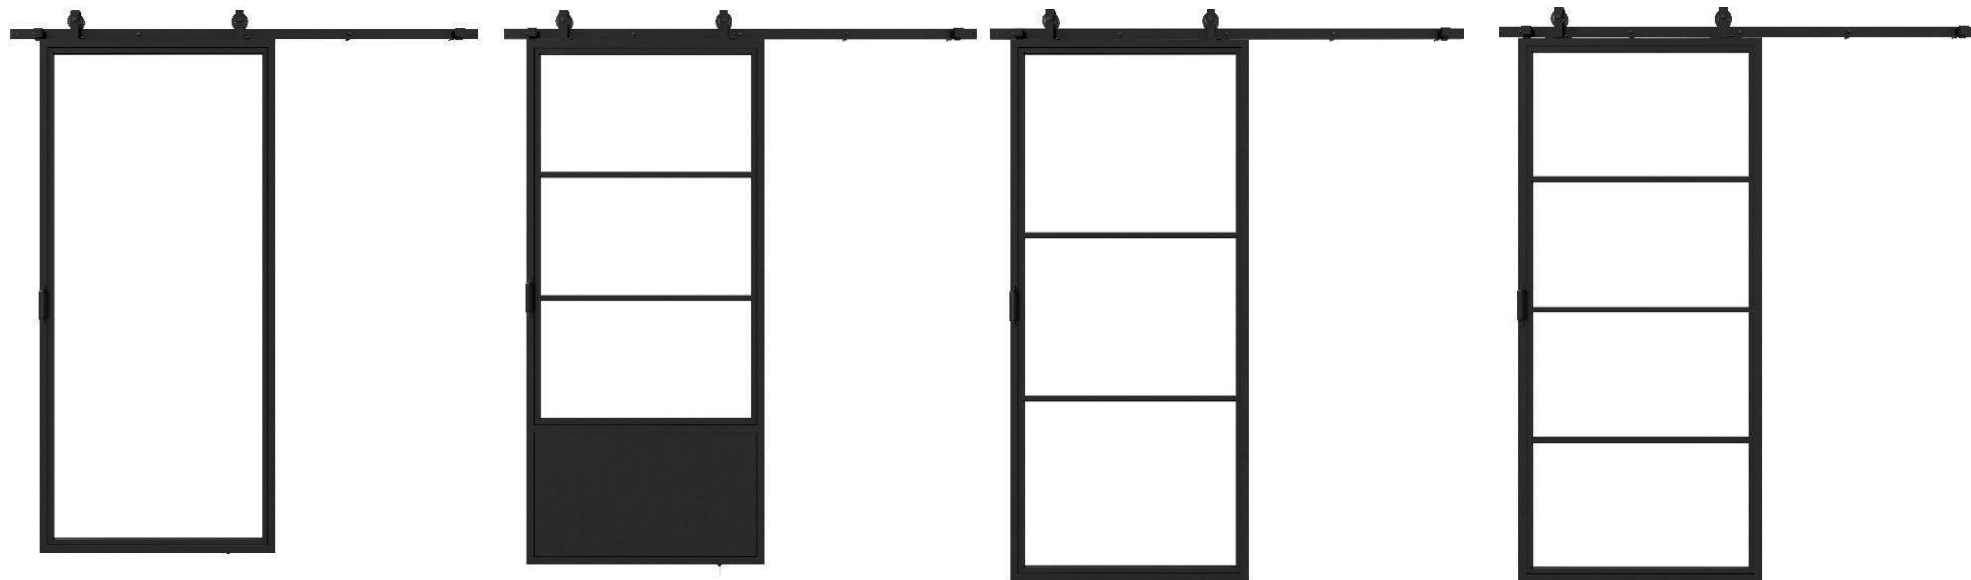

Paneel 6 vlaks KB

Technische gegevens Panelen voorbeeld

XSTREL

Standaard maten

Uit voorraad leverbaar

Alleen in helder glas standaard beschikbaar!

Compleet incl. schuifdeursysteem / handgreep/ deurgeleider

Beschikbaar in: