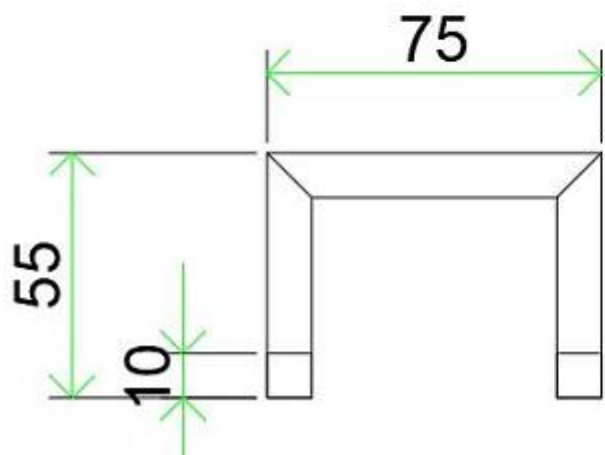

Xstrel Badkamer (accessoires)

BKSZ-4-01

BKSZ-4-02

Xstrel Badkamer (accessoires)

DPZ-01

RWB-01

Artikelnummer	Artikelomschrijving	lengte	breedte	hoogte	gewicht (Gram)
DPZ-01	Zeebakje - Zwart - Staal	27	9	10	597
RW-B-01	Raamwisser - Zwart - Siliconen	23	22	3	230