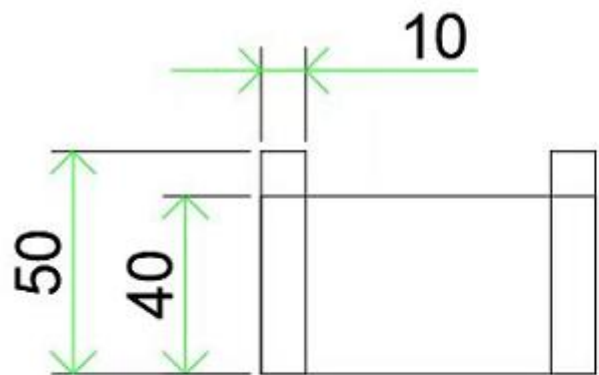

Xstrel Badkamer (accessoires)

BKSZ-4-01

BKSZ-4-02

Xstrel Badkamer (accessoires)

DPZ-01

RWB-01

Artikelnummer	Artikelomschrijving	lengte	breedte	hoogte	gewicht (Gram)
DPZ-01	Zeebakje - Zwart - Staal	27	9	10	597
RW-B-01	Raamwisser - Zwart - Siliconen	23	22	3	230