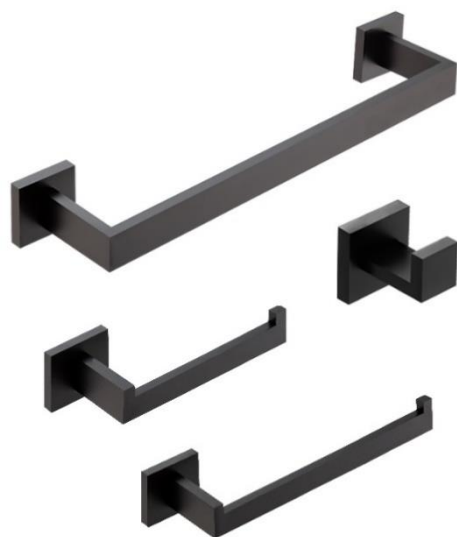

Xstrel Badkamer (accessoires)

BKSZ-4-01

BKSZ-4-02

Xstrel Badkamer (accessoires)

DPZ-01

RWB-01

Artikelnummer	Artikelomschrijving	lengte	breedte	hoogte	gewicht (Gram)
DPZ-01	Zeebakje - Zwart - Staal	27	9	10	597
RW-B-01	Raamwisser - Zwart - Siliconen	23	22	3	230