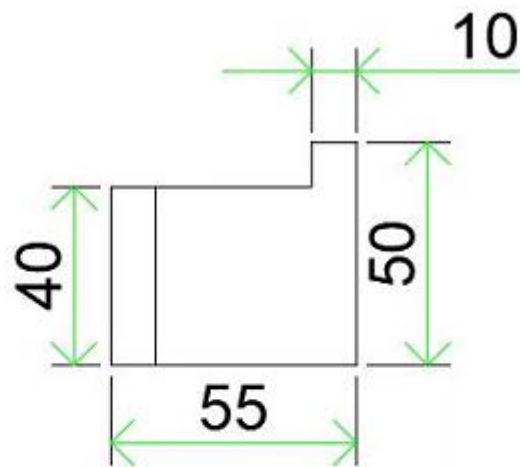

Xstrel Badkamer (accessoires)

BKSZ-4-01

BKSZ-4-02

Xstrel Badkamer (accessoires)

DPZ-01

RWB-01

Artikelnummer	Artikelomschrijving	lengte	breedte	hoogte	gewicht (Gram)
DPZ-01	Zeebakje - Zwart - Staal	27	9	10	597
RW-B-01	Raamwisser - Zwart - Siliconen	23	22	3	230