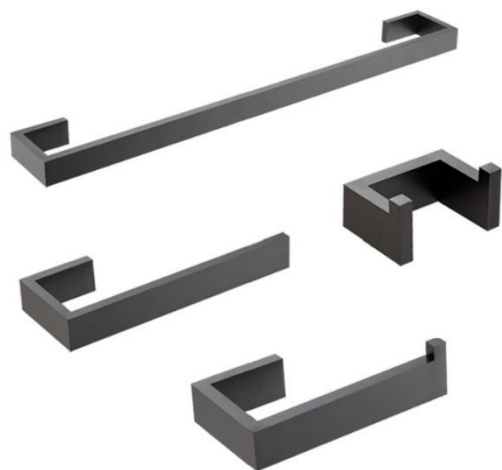

Xstrel Badkamer (accessoires)

BKSZ-4-01

BKSZ-4-02

Xstrel Badkamer (accessoires)

DPZ-01

RWB-01

Artikelnummer	Artikelomschrijving	lengte	breedte	hoogte	gewicht (Gram)
DPZ-01	Zeebakje - Zwart - Staal	27	9	10	597
RW-B-01	Raamwisser - Zwart - Siliconen	23	22	3	230

BKSZ-4-01