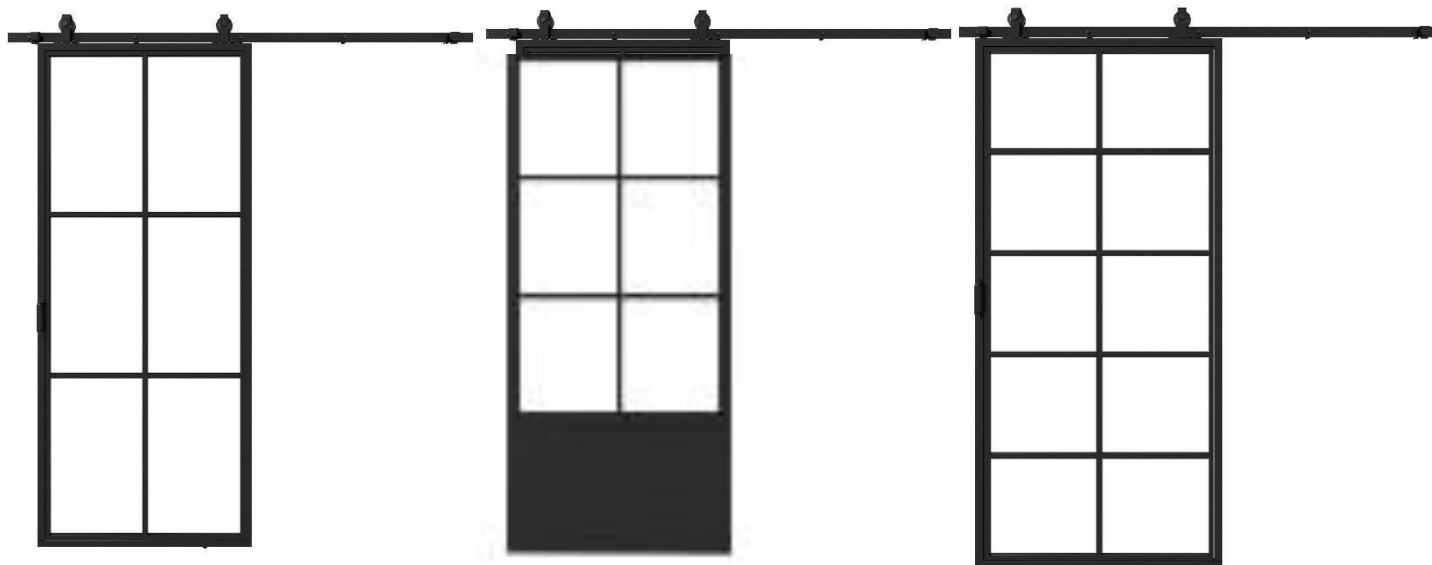

**Standaard maten Schuifdeuren**

**Alleen in helder glas standaard beschikbaar!**

Beschikbaar in:

2150 x 1000mm

2350 x 1000mm

SRD-T3LB

SRD-T4LB

SRD-T6LB

Standaard

Deurmaten

2015 x 830mm

2115 x 830mm

2115 x 930mm

2315 x 930mm

Kozijn maat

2058 x 896mm

2158 x 896mm

2158 x 996mm

2358 x 996mm