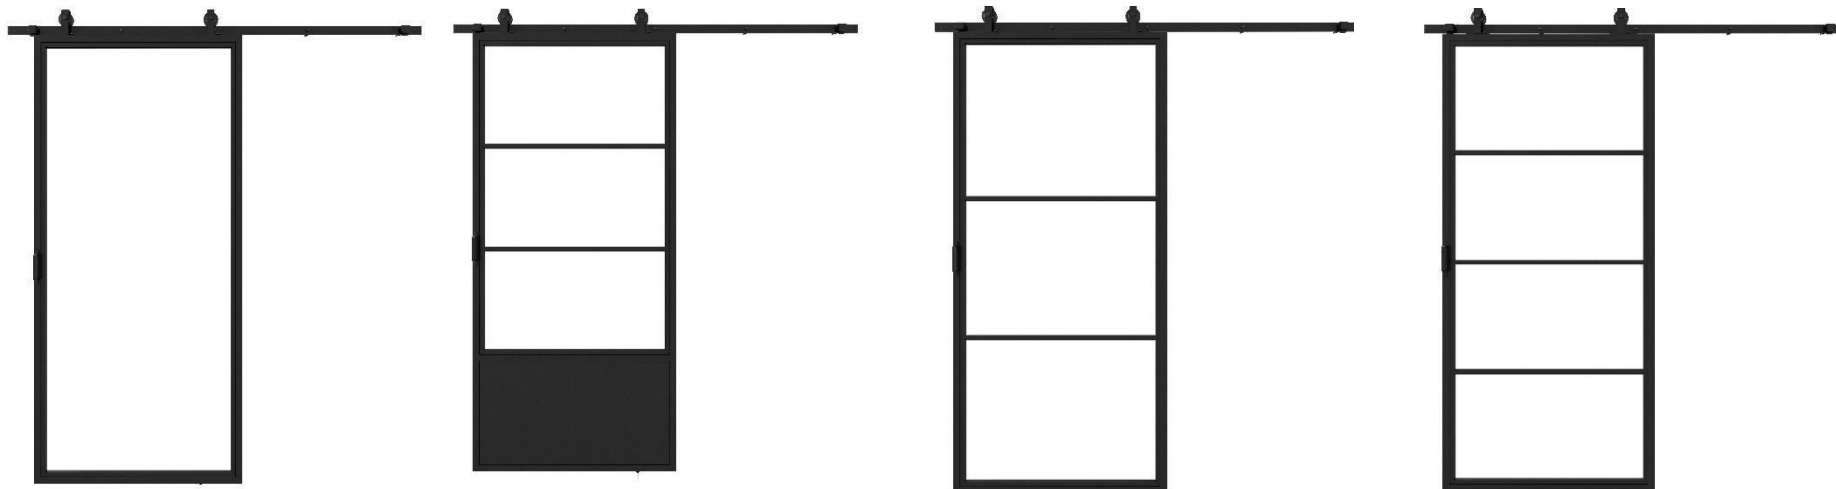

**Standaard maten Schuifdeuren**

**Alleen in helder glas standaard beschikbaar!**

Beschikbaar in:

2150 x 1000mm

2350 x 1000mm

SRD-T3LB

SRD-T4LB

SRD-T6LB

Standaard

Deurmaten

2015 x 830mm

2115 x 830mm

2115 x 930mm

2315 x 930mm

Kozijn maat

2058 x 896mm

2158 x 896mm

2158 x 996mm

2358 x 996mm