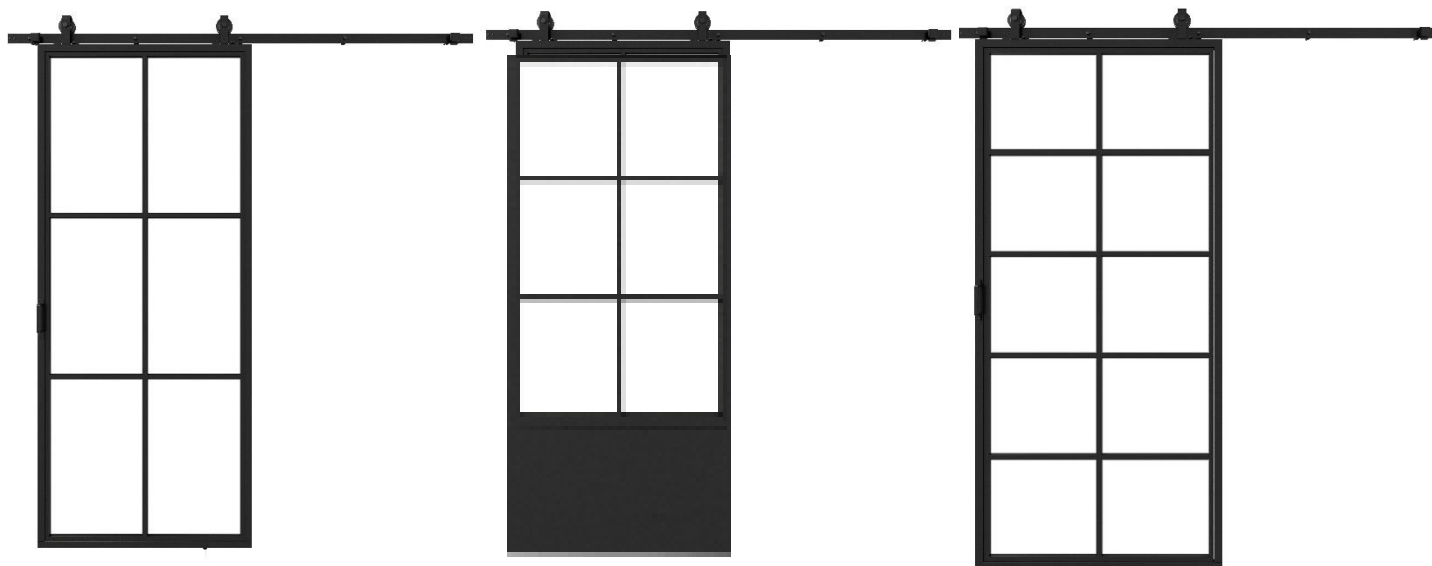

Standaard maten Schuifdeuren

Alleen in helder glas standaard beschikbaar!

2150-1000mm

1 vlaks

3 vlaks

3 vlaks kickplate

4 vlaks

6 vlaks

10 vlaks

2350-1000mm

3 vlaks

3 vlaks kickplate

4 vlaks

6 vlaks

Standaard maten Scharnierdeuren

4 vlaks (Links en Rechtsdraaiend)

2115-830mm

2115-930mm

2315-930mm

Helder

Mat

Smoked

6 vlaks (Links en Rechtsdraaiend)

2115-930mm