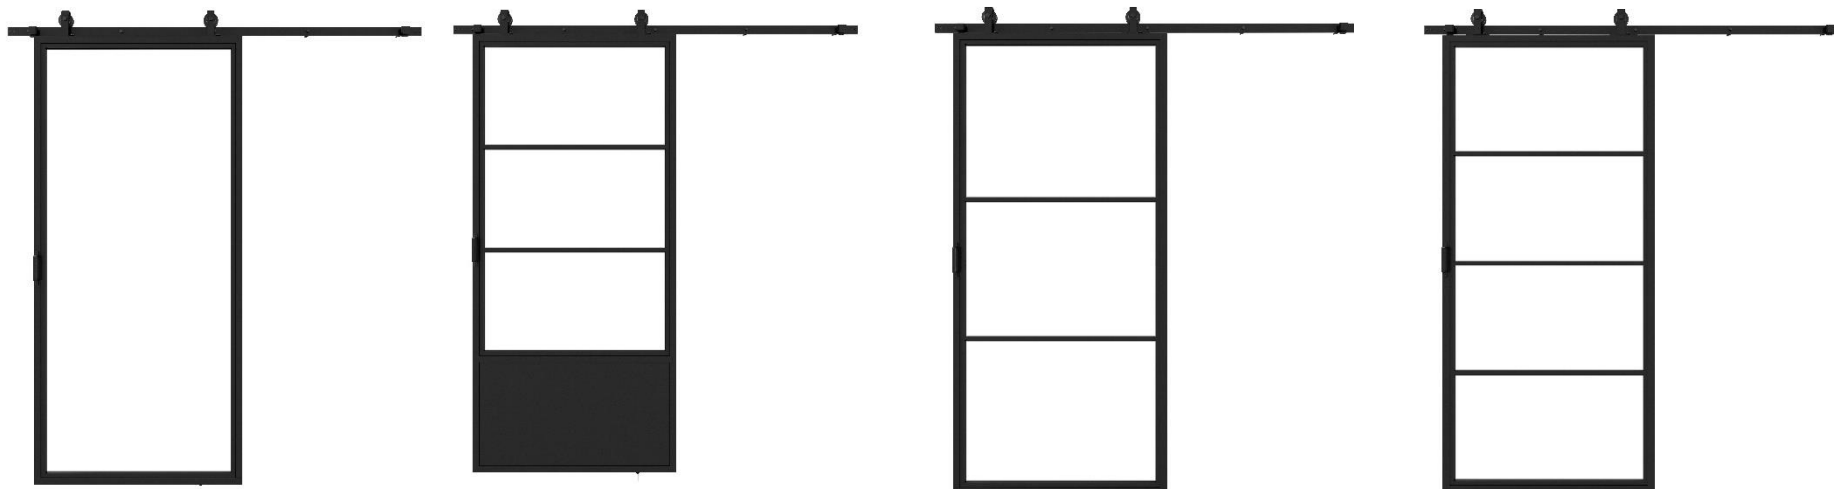

Standaard maten Schuifdeuren

Alleen in helder glas standaard beschikbaar!

2150-1000mm

1 vlaks

3 vlaks

3 vlaks kickplate

4 vlaks

6 vlaks

10 vlaks

2350-1000mm

3 vlaks

3 vlaks kickplate

4 vlaks

6 vlaks

Standaard maten Scharnierdeuren

4 vlaks (Links en Rechtsdraaiend)

2115-830mm

2115-930mm

2315-930mm

Helder

Mat

Smoked

6 vlaks (Links en Rechtsdraaiend)

2115-930mm