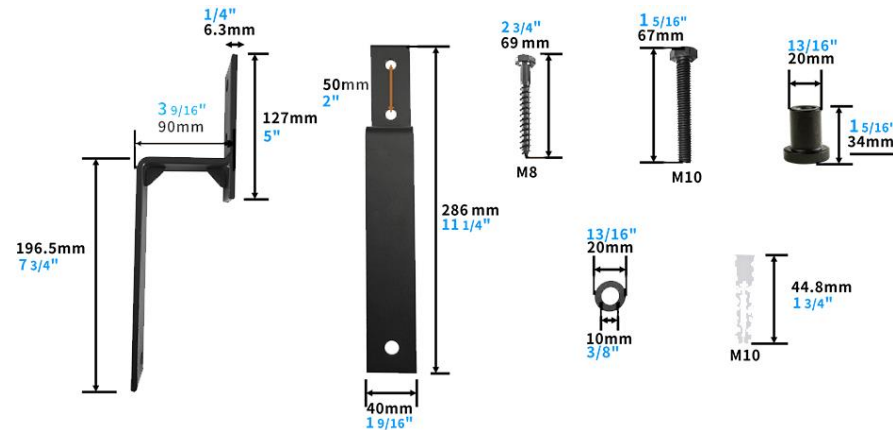

Xstrel Schuifdeursystemen (Schuifdeur accessoires)

SDSA-DS2903

SDSA-HM-CS01

SDSA-HM-WS01

SDSA-LK2805

SDSA-SC-SD