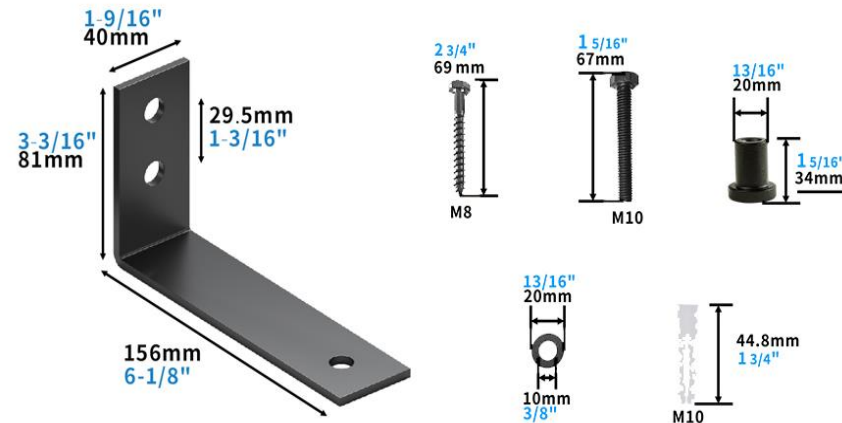

Xstrel Schuifdeursystemen (Schuifdeur accessoires)

SDSA-DS2903

SDSA-HM-CS01

SDSA-HM-WS01

SDSA-LK2805

SDSA-SC-SD