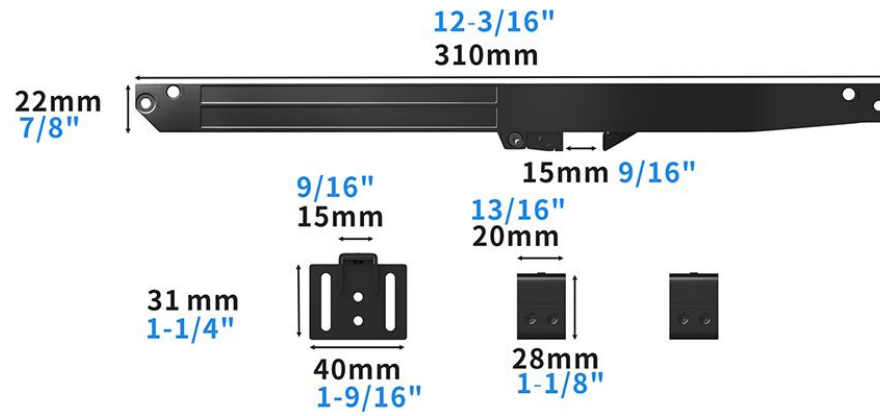

Xstrel Schuifdeursystemen (Schuifdeur accessoires)

SDSA-DS2903

SDSA-HM-CS01

SDSA-HM-WS01

SDSA-LK2805

SDSA-SC-SD