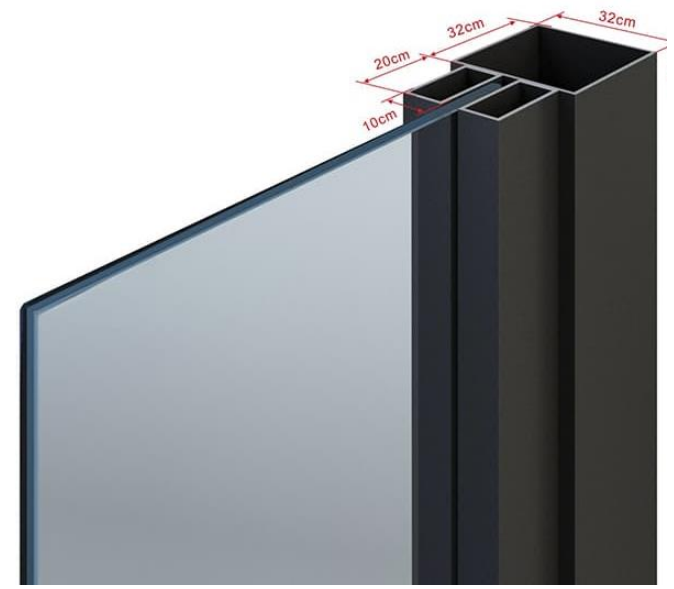

XSTREL

Maatwerk Stalen deuren

Standaard deurgreep -01

Standaard Schuifdeursysteem

Standaard RAL 9004 ZWART

Standaard Helder glas

Schuifdeuren

Schuifdeur 1 vlaks