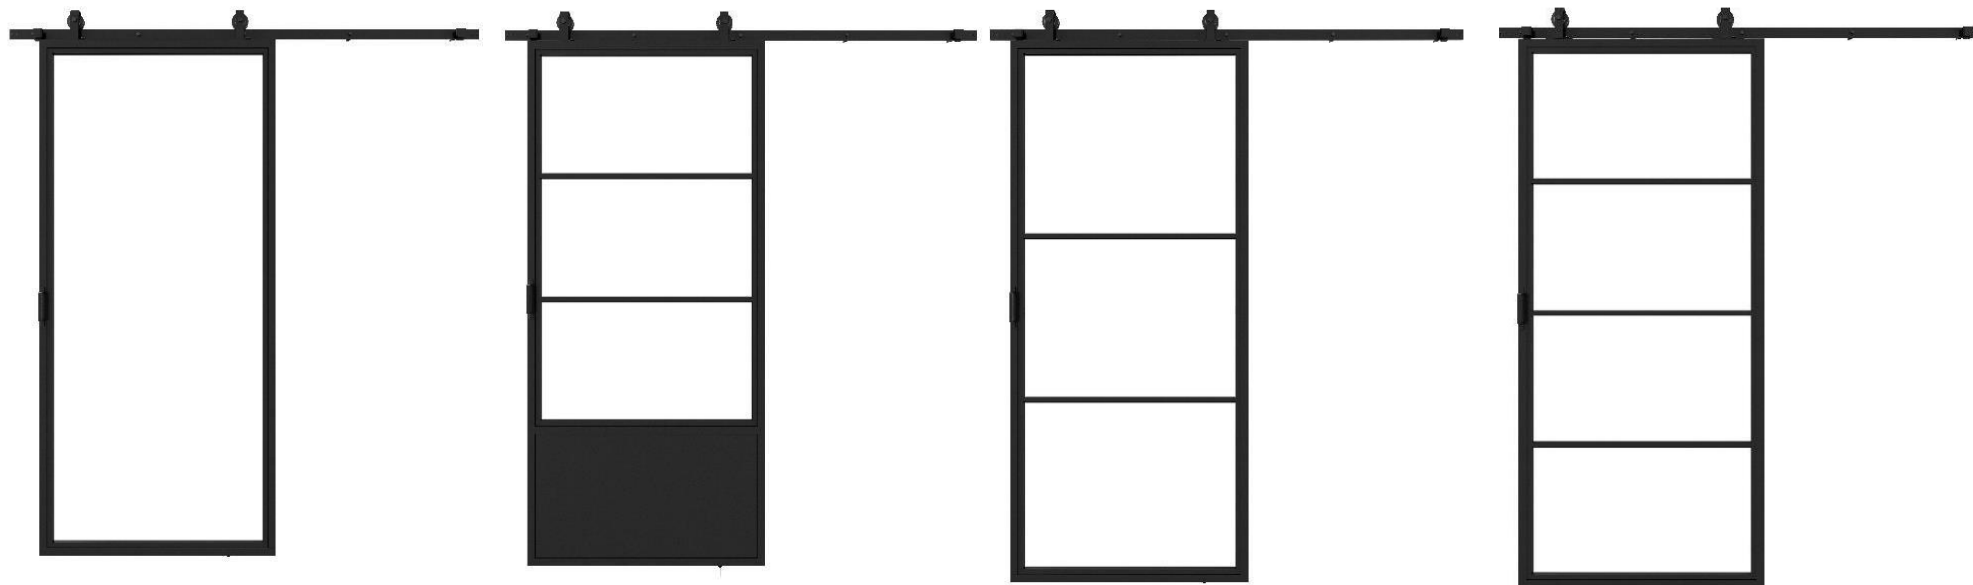

Dubbele Taatsdeuren

Dubbele taatsdeur 3 vlaks

Dubbele taatsdeur 4 vlaks

Dubbele taatsdeur 6 vlaks kruis

Vaste panelen

Paneel 1 vlaks

Paneel 3 vlaks

Paneel 4 vlaks

Paneel 6 vlaks

Paneel 6 vlaks kruis

Paneel 3 vlaks KB

Paneel 6 vlaks KB

Technische gegevens Panelen

XSTREL

Standaard maten

Uit voorraad leverbaar

Alleen in helder glas standaard beschikbaar!

Compleet incl. schuifdeursysteem / handgreep/ deurgeleider

Beschikbaar in:

2150 x 1000mm

2350 x 1000mm

SRD-T3LB

- Helder
- Mat
- Grijs Gerookt

Incl. Handgreep