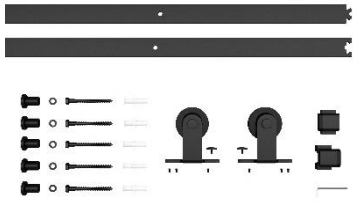

Schuifdeur 3 vlaks

Schuifdeur 4 vlaks

Schuifdeur 6 vlaks kruis

Schuifdeur 3 vlaks MD

Schuifdeur 3 vlaks HL

Schuifdeur 6 vlaks

Schuifdeur 8 vlaks

Schuifdeur 10 vlaks

Schuifdeur 3 vlaks KB

Schuifdeur 6 vlaks KB

Schuifdeur 9 vlaks KB

Schuifdeur 3 vlaks 2KB

Schuifdeur 6 vlaks 2KB

Schuifdeuren meerprijs opties

Schuifdeursysteem Bovenop modern

Schuifdeursysteem Spaakwiel