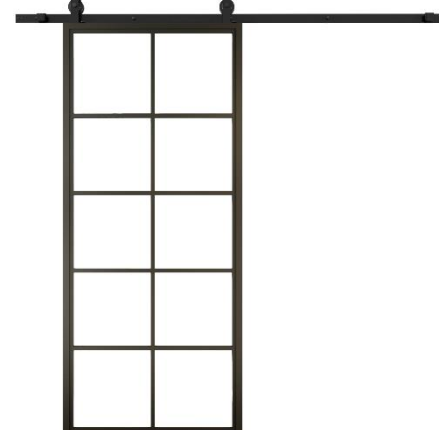

Schuifdeur 10 vlaks