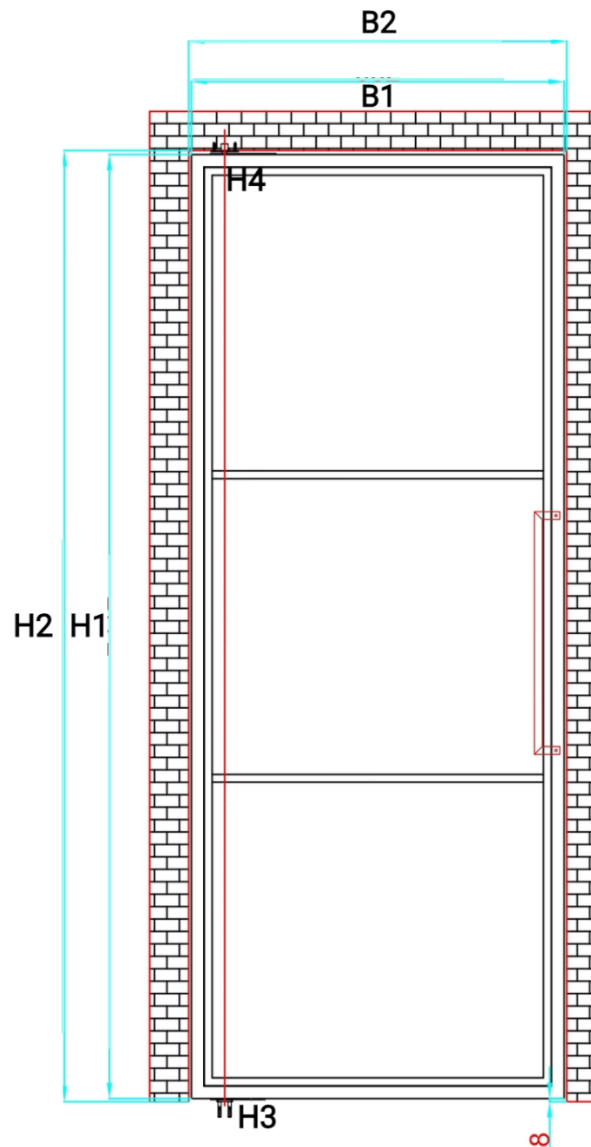

Dubbele Taatsdeuren

Dubbele taatsdeur 3 vlaks

Dubbele taatsdeur 4 vlaks

Dubbele taatsdeur 6 vlaks kruis

Vaste panelen

Paneel 1 vlaks

Paneel 3 vlaks

Paneel 4 vlaks

&

Bevestigingsmaterialen

SRD-T4LB

SRD-T6LB

Afmetingen Stalen scharnierdeuren

Afmetingen in MM					
Deurmaat		Kozijn maat		Gat maat	
H1	B1	H2	B2	H3	B3
2015	830	2058	896	2060	900
2115	830	2158	896	2160	900
2115	930	2158	996	2160	1000
2315	930	2358	996	2360	1000

Voorbeeld
Tekening

Afmetingen Stalen schuifdeuren

Afmetingen in MM					
Deurmaat		Gat maat (minimaal)		Afstand vloer en bovenkant systeem	Rail lengte (Min. 2x breedte van de deur)
H1	B1	H2	B2	H3	B3
2150	1000	2190	920	2280	2000
2350	1000	2390	920	2480	2000

Voorbeeld
Tekening

Afmetingen Stalen Taatsdeuren

Afmetingen in MM					
Gat maat		Deur maat		Vloer bevestiging	Plafond bevestiging
H1	B1	H2	B2	H3	H4
2133	833	2115	820	40	20

Voorbeeld
Tekening