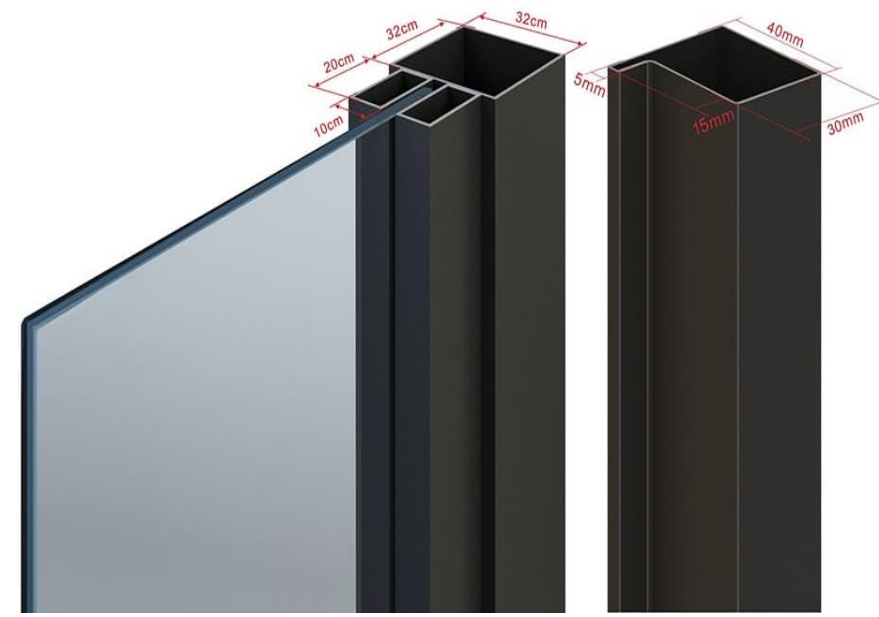

Bruin gerookt

Grijs gerookt

Geribbeld

Standaard Handgreep

Standaard Helder glas

RAL kleur 9004 ZWART
(standaard)

Scharnierdeuren met handgreep

Scharnierdeur 3 vlaks

Scharnierdeur 4 vlaks

Scharnierdeur 6 vlaks kruis

Scharnierdeur 3 vlaks MD

Scharnierdeur 3 vlaks HL

Scharnierdeur 8 vlaks

Scharnierdeur 3 vlaks KB

Scharnierdeur 6 vlaks KB

Scharnierdeur 3 vlaks 2KB

Scharnierdeur 6 vlaks kruis full metal

Dubbele Scharnierdeuren

Dubbele Scharnierdeur 3 vlaks

Dubbele Scharnierdeur 3 vlaks met slot

Dubbele Scharnierdeur 4 vlaks

Dubbele Scharnierdeur 4 vlaks met slot

Dubbele Scharnierdeur 6 vlaks kruis