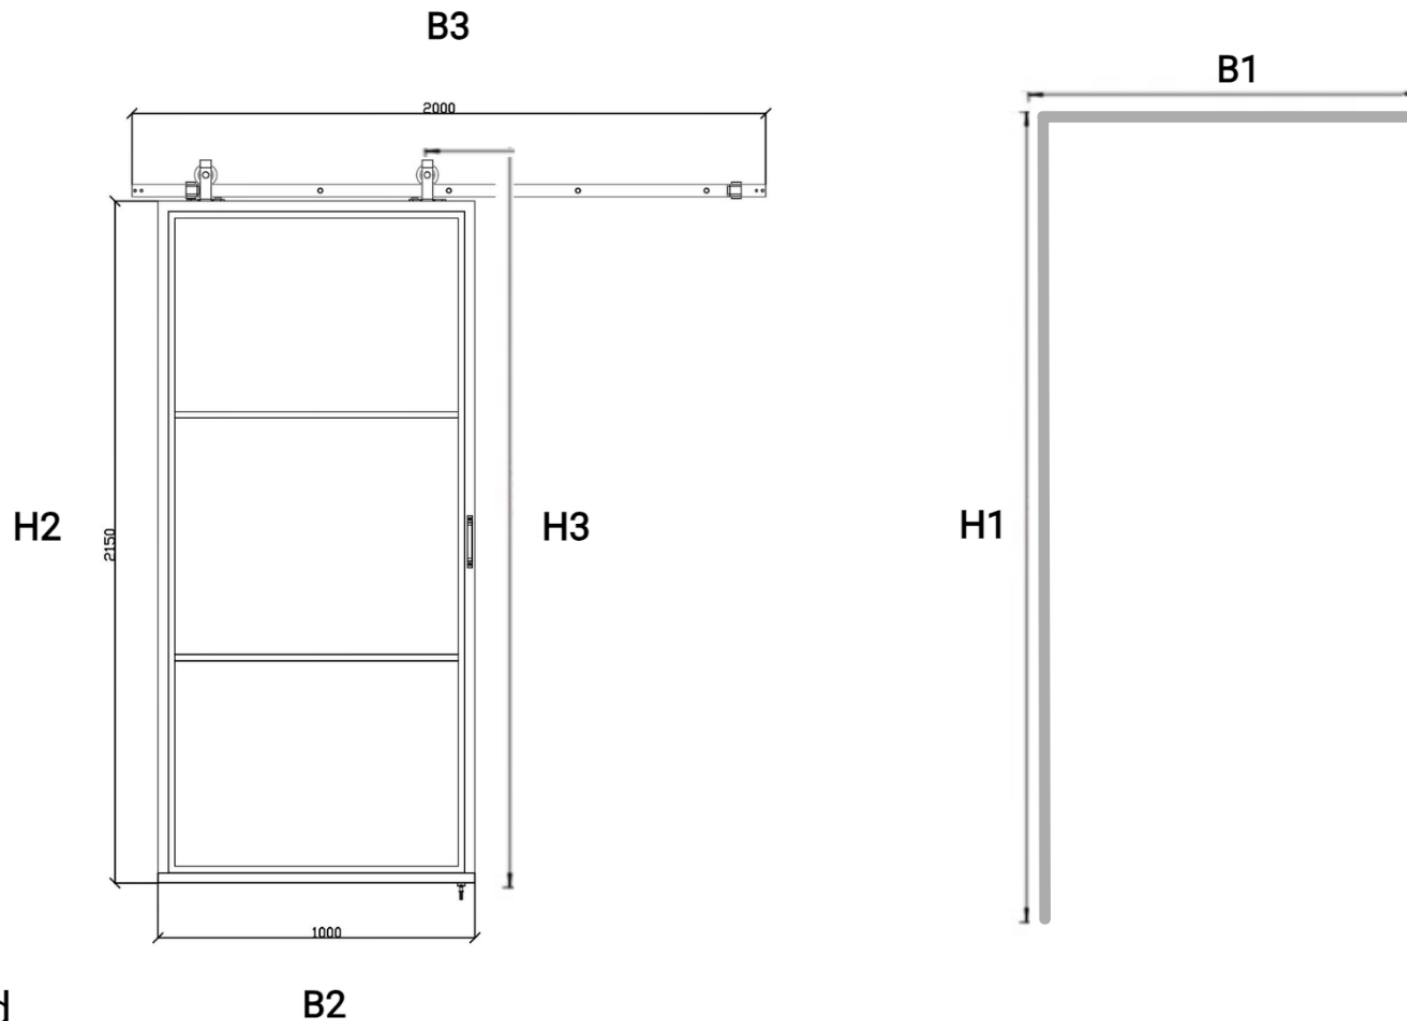

Alleen in helder glas standaard beschikbaar!

Compleet incl. schuifdeursysteem / handgreep/ deurgeleider

Beschikbaar in:

2150 x 1000mm

2350 x 1000mm

SRD-T3LB

- Helder
- Mat
- Grijs Gerookt

Incl. Handgreep

&

Bevestigingsmaterialen

SRD-T4LB

SRD-T6LB

Afmetingen Stalen scharnierdeuren

Afmetingen in MM					
Deurmaat		Kozijn maat		Gat maat	
H1	B1	H2	B2	H3	B3
2015	830	2058	896	2060	900
2115	830	2158	896	2160	900
2115	930	2158	996	2160	1000
2315	930	2358	996	2360	1000

Voorbeeld
Tekening

Afmetingen Stalen schuifdeuren

Afmetingen in MM					
Deurmaat		Gat maat (minimaal)		Afstand vloer en bovenkant systeem	Rail lengte (Min. 2x breedte van de deur)
H1	B1	H2	B2	H3	B3
2150	1000	2190	920	2280	2000
2350	1000	2390	920	2480	2000