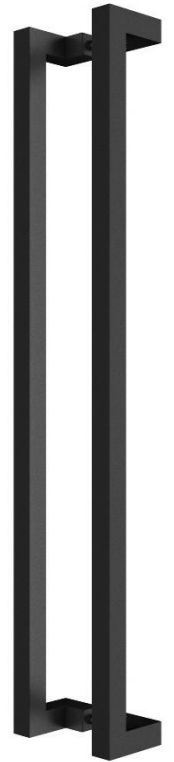

- Helder
- Mat
- Grijs Gerookt

Incl. Handgreep

&

Bevestigingsmaterialen