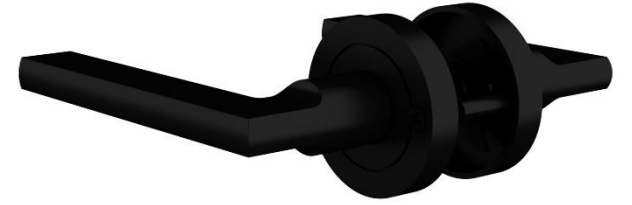

Dubbele Scharnierdeur 6 vlaks kruis met slot

Scharnierdeuren met Slot

Scharnierdeur 3 vlaks incl slot

Scharnierdeur 4 vlaks incl slot

Scharnierdeur 6 vlaks kruis incl slot

Loopslot 01

Slot met sleutel

Slot vrij/bezet

Loopslot 02

Scharnierdeuren

Meerprijs opties

RAL kleur 7021 ZWART/GRIJS

RAL kleur 9003 WIT

mat

Bruin gerookt

Grijs gerookt