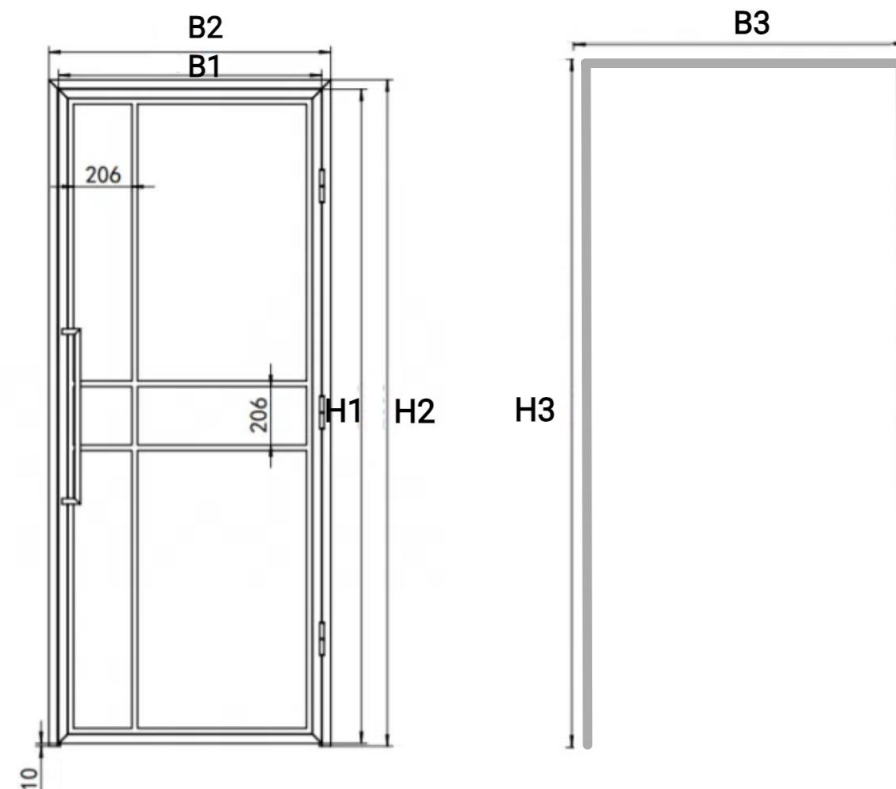

Dubbele Taatsdeuren

Dubbele taatsdeur 3 vlaks

Dubbele taatsdeur 4 vlaks

Dubbele taatsdeur 6 vlaks kruis

Vaste panelen

Paneel 1 vlaks

Paneel 3 vlaks

Paneel 4 vlaks

&

Bevestigingsmaterialen

SRD-T4LB

SRD-T6LB

Afmetingen Stalen scharnierdeuren

Afmetingen in MM					
Deurmaat		Kozijn maat		Gat maat	
H1	B1	H2	B2	H3	B3
2015	830	2058	896	2060	900
2115	830	2158	896	2160	900
2115	930	2158	996	2160	1000
2315	930	2358	996	2360	1000

Voorbeeld
Tekening

Afmetingen Stalen schuifdeuren

Afmetingen in MM					
Deurmaat		Gat maat (minimaal)		Afstand vloer en bovenkant systeem	Rail lengte (Min. 2x breedte van de deur)
H1	B1	H2	B2	H3	B3
2150	1000	2190	920	2280	2000
2350	1000	2390	920	2480	2000