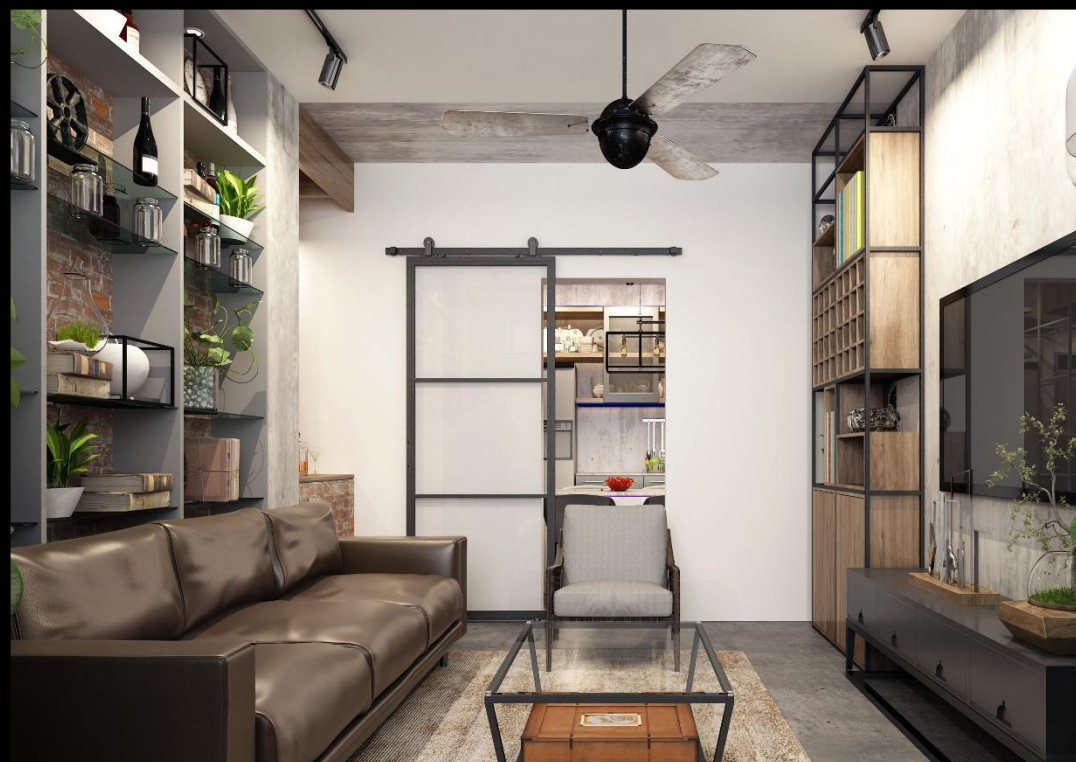

Bruin gerookt

Grijs gerookt

Geribbeld

Standaard Handgreep

Standaard Helder glas

RAL kleur 9004 ZWART
(standaard)

Scharnierdeuren met handgreep

Scharnierdeur 3 vlaks