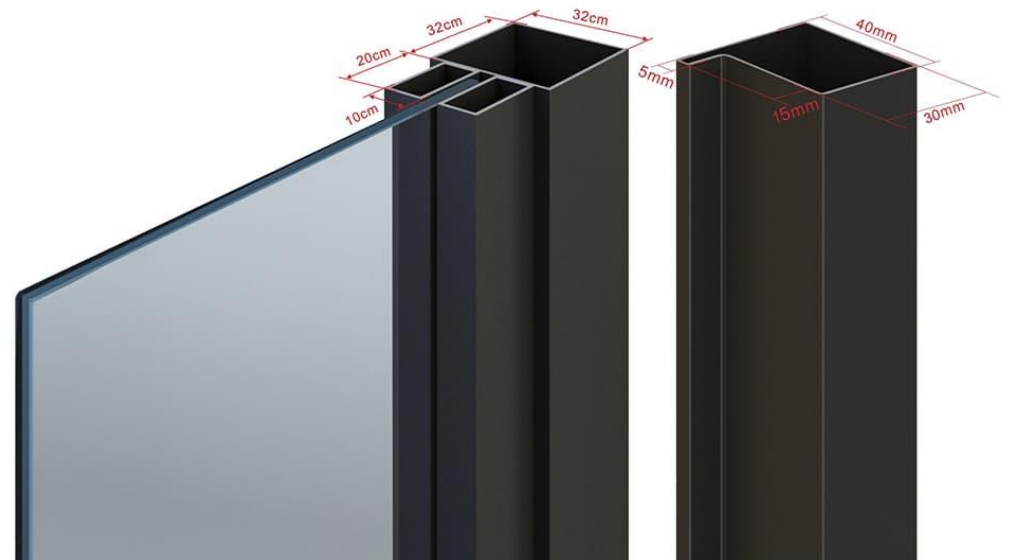

Alleen in helder glas standaard beschikbaar!

Compleet incl. schuifdeursysteem / handgreep/ deurgeleider

Beschikbaar in:

2150 x 1000mm

2350 x 1000mm

SRD-T3LB

- Helder
- Mat
- Grijs Gerookt

Incl. Handgreep

&

Bevestigingsmaterialen

SRD-T4LB

SRD-T6LB

Afmetingen Stalen scharnierdeuren

Afmetingen in MM					
Deurmaat		Kozijn maat		Gat maat	
H1	B1	H2	B2	H3	B3
2015	830	2058	896	2060	900
2115	830	2158	896	2160	900
2115	930	2158	996	2160	1000
2315	930	2358	996	2360	1000

Voorbeeld
Tekening

Afmetingen Stalen schuifdeuren

Afmetingen in MM					
Deurmaat		Gat maat (minimaal)		Afstand vloer en bovenkant systeem	Rail lengte (Min. 2x breedte van de deur)
H1	B1	H2	B2	H3	B3
2150	1000	2190	920	2280	2000
2350	1000	2390	920	2480	2000