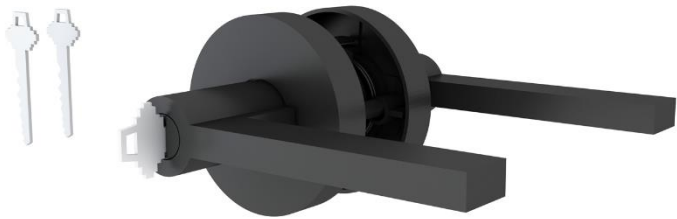

Scharnierdeur 6 vlaks kruis full metal

Dubbele Scharnierdeuren

Dubbele Scharnierdeur 3 vlaks

Dubbele Scharnierdeur 3 vlaks met slot

Dubbele Scharnierdeur 4 vlaks

Dubbele Scharnierdeur 4 vlaks met slot

Dubbele Scharnierdeur 6 vlaks kruis

Dubbele Scharnierdeur 6 vlaks kruis met slot

Scharnierdeuren met Slot

Scharnierdeur 3 vlaks incl slot

Scharnierdeur 4 vlaks incl slot

Scharnierdeur 6 vlaks kruis incl slot

Loopslot 01

Slot met sleutel

Slot vrij/bezet

Geribbeld

Taatsdeuren met handgreep

Taatsdeur 1 vlaks

Taatsdeur 3 vlaks

Taatsdeur 4 vlaks

Taatsdeur 6 vlaks kruis

Taatsdeur 3 vlaks MD

Taatsdeur 3 vlaks HL