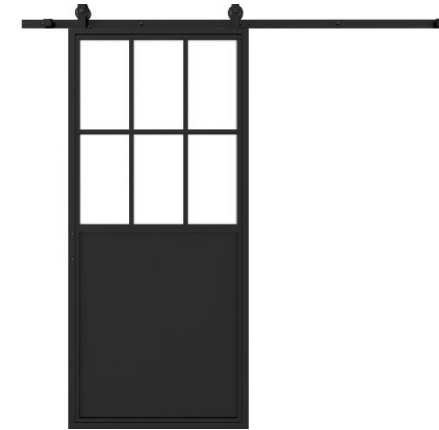

Schuifdeur 3 vlaks KB

Schuifdeur 6 vlaks KB

Schuifdeur 9 vlaks KB

Schuifdeur 3 vlaks 2KB

Schuifdeur 6 vlaks 2KB

Schuifdeuren meerprijs opties

Schuifdeursysteem Bovenop modern

Schuifdeursysteem Spaakwiel

Schuifdeursysteem Hangrollen

Schuifdeursysteem Blinde montage

Softclose systeem

Deurgreep 02

Deurgreep 03

RAL kleur 7021 ZWART/GRIJS

RAL kleur 9003 WIT

Mat

Bruin gerookt

Grijs gerookt

Geribbeld

Standaard Handgreep

Standaard Helder glas

RAL kleur 9004 ZWART
(standaard)

Scharnierdeuren met handgreep

Scharnierdeur 3 vlaks