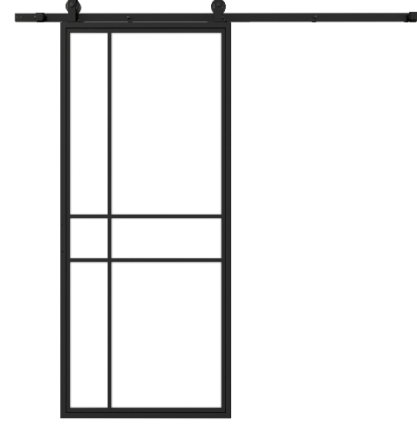

Schuifdeur 6 vlaks kruis