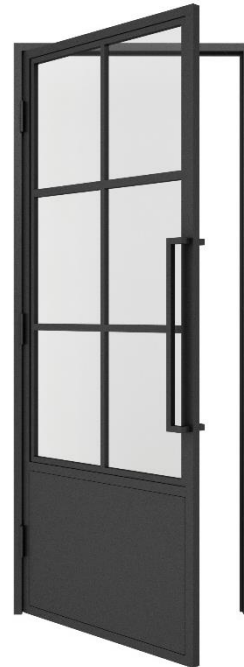

Bruin gerookt

Grijs gerookt

Geribbeld

Standaard Handgreep

Standaard Helder glas

RAL kleur 9004 ZWART
(standaard)

Scharnierdeuren met handgreep

Scharnierdeur 3 vlaks

Scharnierdeur 4 vlaks

Scharnierdeur 6 vlaks kruis

Scharnierdeur 3 vlaks MD

Scharnierdeur 3 vlaks HL

Scharnierdeur 8 vlaks

Scharnierdeur 3 vlaks KB

Scharnierdeur 6 vlaks KB

Scharnierdeur 3 vlaks 2KB

Scharnierdeur 6 vlaks kruis full metal

Dubbele Scharnierdeuren

Dubbele Scharnierdeur 3 vlaks

Dubbele Scharnierdeur 3 vlaks met slot

Dubbele Scharnierdeur 4 vlaks

Dubbele Scharnierdeur 4 vlaks met slot

Dubbele Scharnierdeur 6 vlaks kruis

Dubbele Scharnierdeur 6 vlaks kruis met slot

Scharnierdeuren met Slot

Scharnierdeur 3 vlaks incl slot

Scharnierdeur 4 vlaks incl slot

Scharnierdeur 6 vlaks kruis incl slot

Loopslot 01

Slot met sleutel

Slot vrij/bezet