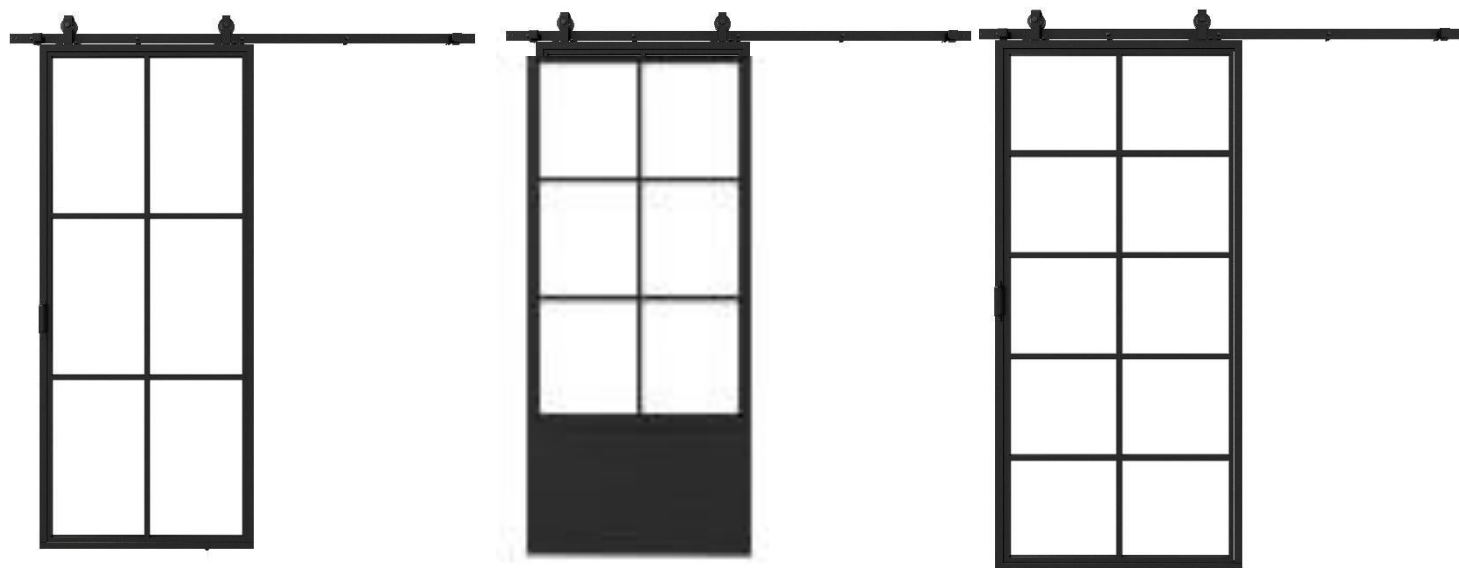

Dubbele Taatsdeuren

Dubbele taatsdeur 3 vlaks

Dubbele taatsdeur 4 vlaks

Dubbele taatsdeur 6 vlaks kruis

Vaste panelen

Paneel 1 vlaks

Paneel 3 vlaks

Paneel 4 vlaks

Paneel 6 vlaks

Paneel 6 vlaks kruis

Paneel 3 vlaks KB

Paneel 6 vlaks KB

Technische gegevens Panelen

XSTREL

Standaard maten

Uit voorraad leverbaar

Alleen in helder glas standaard beschikbaar!

Compleet incl. schuifdeursysteem / handgreep/ deurgeleider

Beschikbaar in:

2150 x 1000mm

2350 x 1000mm

SRD-T3LB

- Helder
- Mat
- Grijs Gerookt

Incl. Handgreep