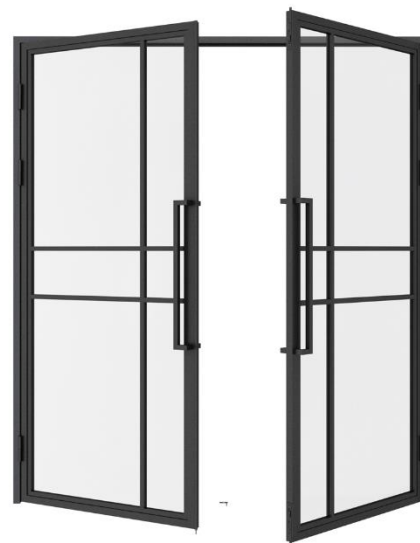

Scharnierdeur 6 vlaks kruis full metal

Dubbele Scharnierdeuren

Dubbele Scharnierdeur 3 vlaks

Dubbele Scharnierdeur 3 vlaks met slot

Dubbele Scharnierdeur 4 vlaks

Dubbele Scharnierdeur 4 vlaks met slot

Dubbele Scharnierdeur 6 vlaks kruis

Dubbele Scharnierdeur 6 vlaks kruis met slot

Scharnierdeuren met Slot

Scharnierdeur 3 vlaks incl slot

Scharnierdeur 4 vlaks incl slot

Scharnierdeur 6 vlaks kruis incl slot

Loopslot 01

Slot met sleutel

Slot vrij/bezet