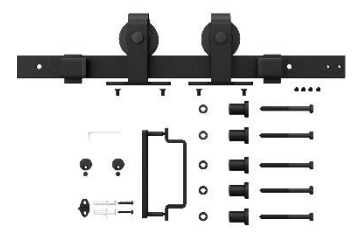

XSTREL

Maatwerk Stalen deuren

Standaard deurgreep -01

Standaard Schuifdeursysteem

Standaard RAL 9004 ZWART

Standaard Helder glas

Schuifdeuren

Schuifdeur 1 vlaks

Schuifdeur 3 vlaks

Schuifdeur 4 vlaks

Schuifdeur 6 vlaks kruis

Schuifdeur 3 vlaks MD

Schuifdeur 3 vlaks HL

Schuifdeur 6 vlaks

Schuifdeur 8 vlaks

Schuifdeur 10 vlaks