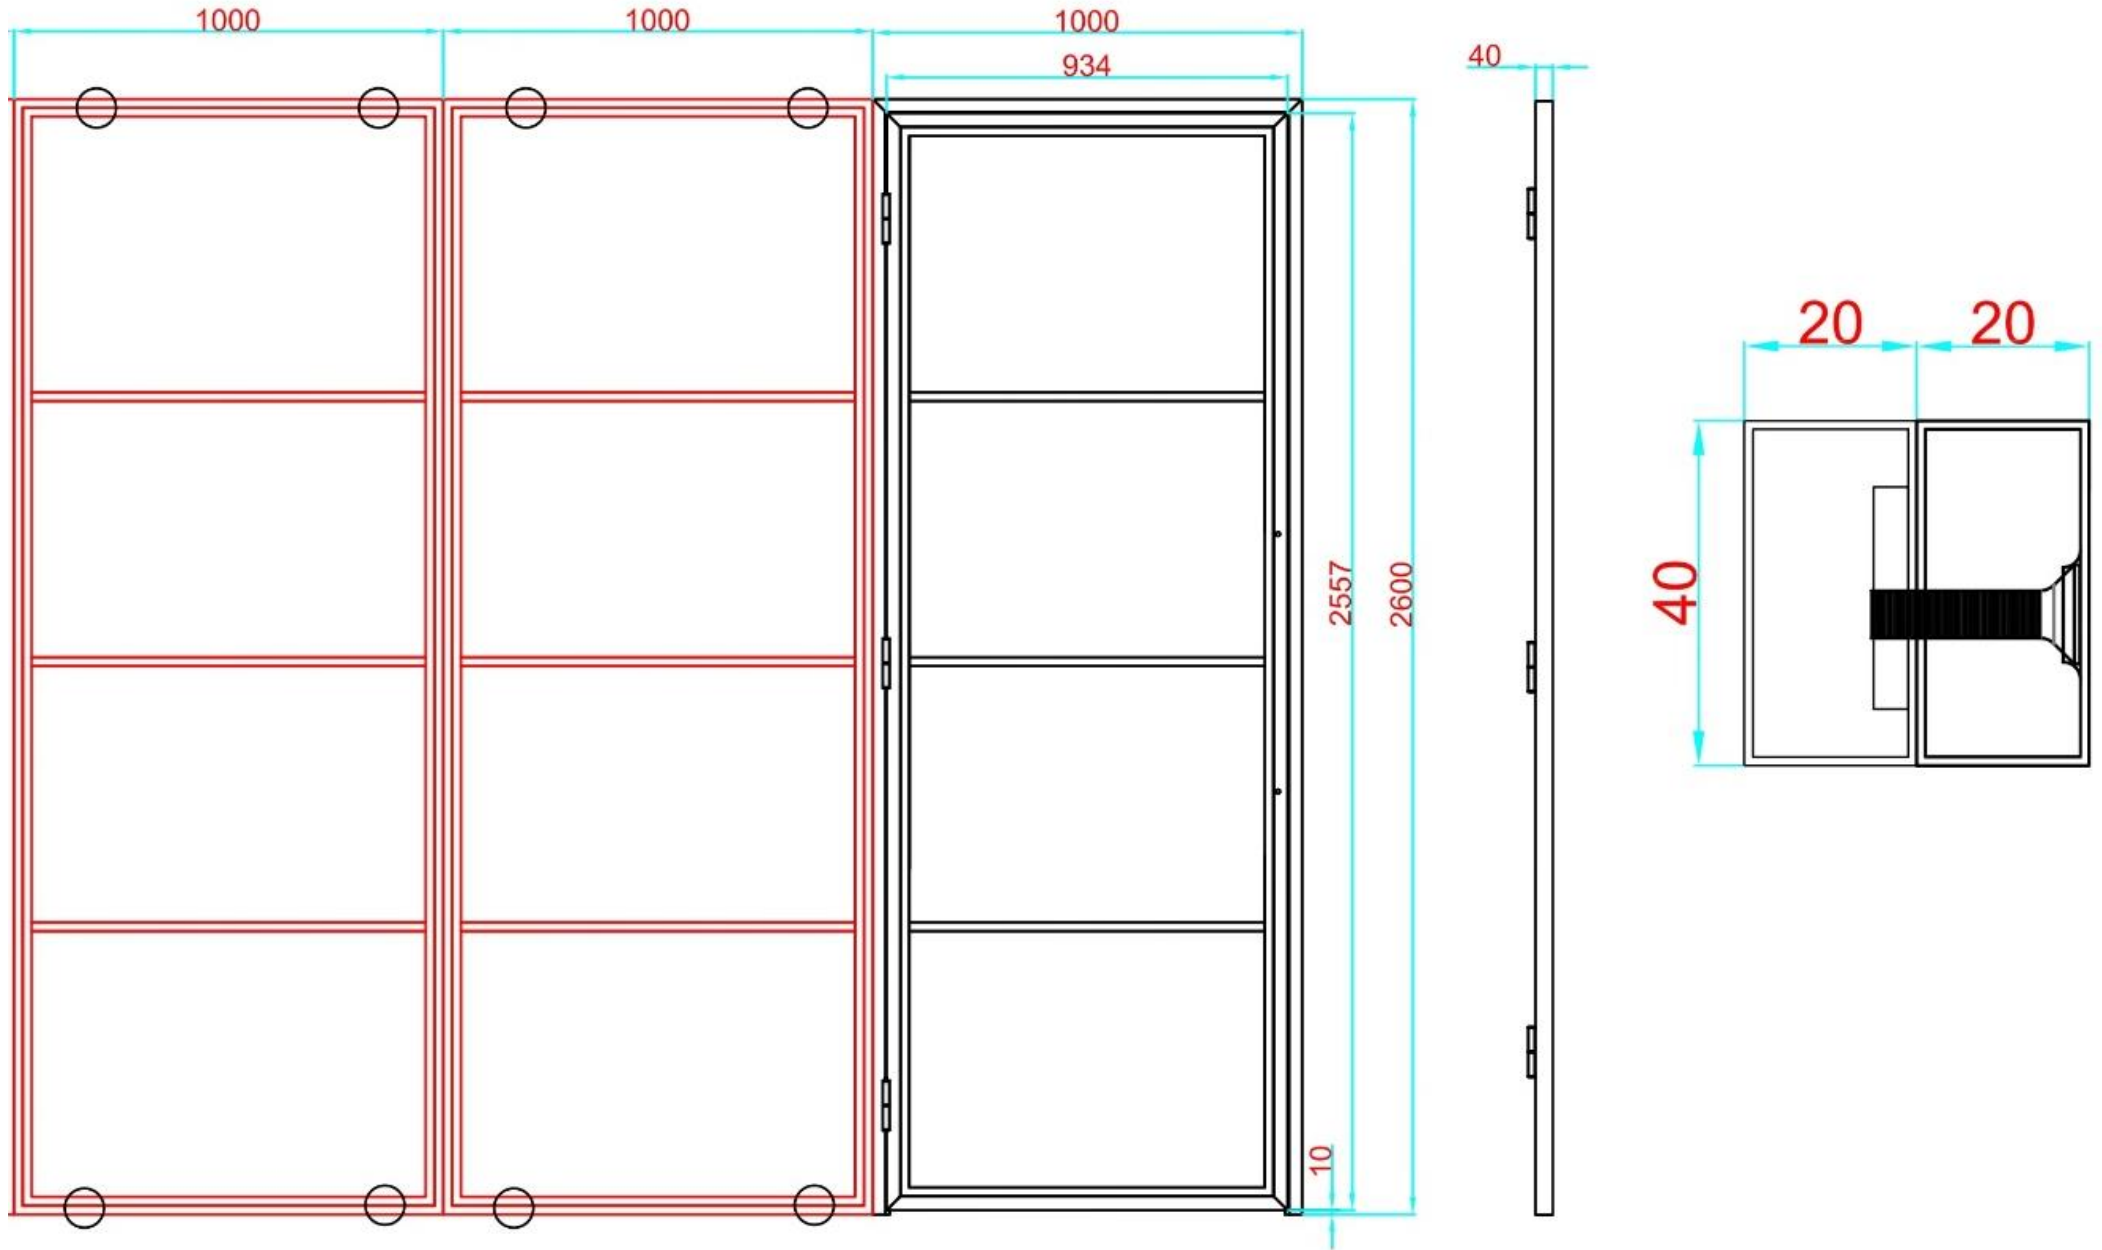

Dubbele Taatsdeuren

Dubbele taatsdeur 3 vlaks

Dubbele taatsdeur 4 vlaks

Dubbele taatsdeur 6 vlaks kruis

Vaste panelen

Paneel 1 vlaks

Paneel 3 vlaks

Paneel 4 vlaks

Paneel 6 vlaks

Paneel 6 vlaks kruis

Paneel 3 vlaks KB

Paneel 6 vlaks KB

Technische gegevens Panelen

XSTREL

Standaard maten

Uit voorraad leverbaar

Alleen in helder glas standaard beschikbaar!

Compleet incl. schuifdeursysteem / handgreep/ deurgeleider

Beschikbaar in:

2150 x 1000mm

2350 x 1000mm

SRD-T3LB

- Helder
- Mat
- Grijs Gerookt

Incl. Handgreep

Voorbeeld
Tekening

Afmetingen Stalen schuifdeuren

Afmetingen in MM					
Deurmaat		Gat maat (minimaal)		Afstand vloer en bovenkant systeem	Rail lengte (Min. 2x breedte van de deur)
H1	B1	H2	B2	H3	B3
2150	1000	2190	920	2280	2000
2350	1000	2390	920	2480	2000