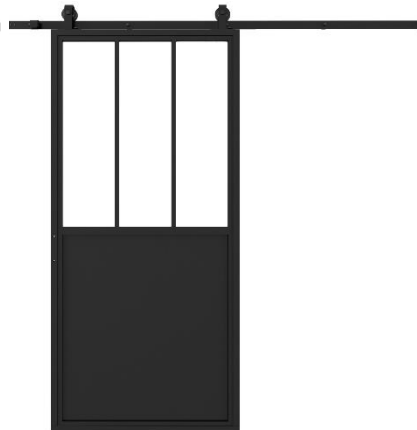

Schuifdeur 3 vlaks 2KB