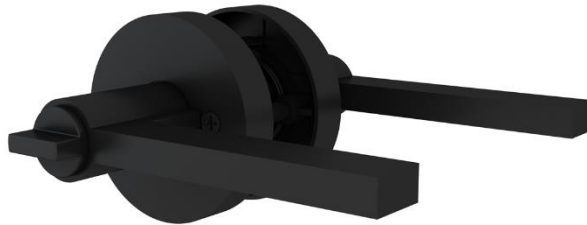

Scharnierdeur 6 vlaks kruis full metal

Dubbele Scharnierdeuren

Dubbele Scharnierdeur 3 vlaks

Dubbele Scharnierdeur 3 vlaks met slot

Dubbele Scharnierdeur 4 vlaks

Dubbele Scharnierdeur 4 vlaks met slot

Dubbele Scharnierdeur 6 vlaks kruis

Dubbele Scharnierdeur 6 vlaks kruis met slot

Scharnierdeuren met Slot

Scharnierdeur 3 vlaks incl slot

Scharnierdeur 4 vlaks incl slot

Scharnierdeur 6 vlaks kruis incl slot

Loopslot 01

Slot met sleutel

Slot vrij/bezet