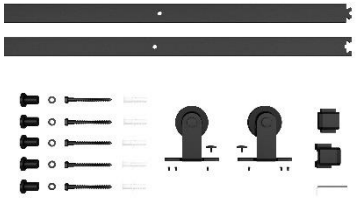

Deurgreep 02

Deurgreep 03

Schuifdeursysteem-01

Schuifdeursysteem-02

Schuifdeursysteem-03

Schuifdeursysteem-04

Schuifdeursysteem-05

Deur RAL kleur 9004 ZWART