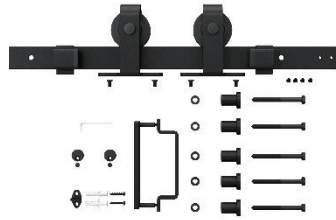

Deurgreep 02

Deurgreep 03

Schuifdeursysteem-01

Schuifdeursysteem-02

Schuifdeursysteem-03

Schuifdeursysteem-04

Schuifdeursysteem-05

Deur RAL kleur 9004 ZWART

Deur RAL kleur 9003 WIT

Softclose systeem

Smoke Brown

Smoke Grey

Frosted

Helder

Prof-Line Scharnierdeuren

Scharnierdeur-01