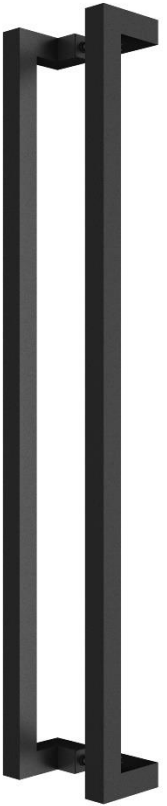

Prof-line Taatsdeuren

Soorten glas

1. Clear
2. One-side Frosted
3. Double-side Frosted
4. Smoked Grey
5. Smoked Brown

Soorten deurgrepen

1. Deurgreep-04

Deurgreep-04