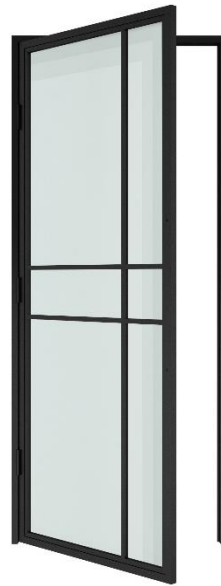

Scharnierdeur-02

Scharnierdeur-03

Scharnierdeur-04

Scharnierdeur-05

Scharnierdeur-06

Scharnierdeur-07

Scharnierdeur-08

Scharnierdeur-09

Prof-line Scharnierdeuren

Soorten glas

1. Clear
2. One-side Frosted
3. Double-side Frosted
4. Smoked Grey
5. Smoked Brown

Soorten deurgrepen

1. Deurgreep-04
2. Deurgreep-05

Deurgreep-04

Deurgreep-05

Deur RAL kleur 9003 WIT

Deur RAL kleur 9004 ZWART

Frosted

Helder

Smoke Brown

Smoke Grey

Prof-Line Taatsdeuren

Taatsdeur-01

Taatsdeur-02