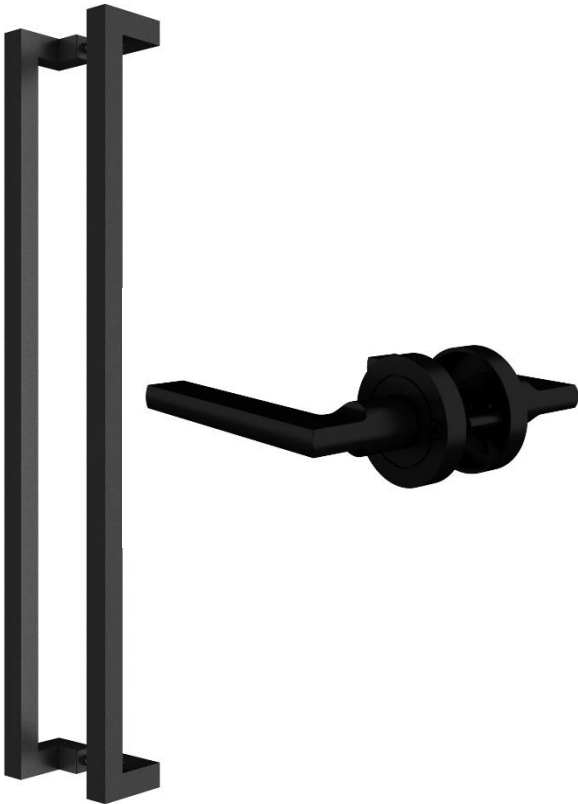

Prof-line Scharnierdeuren

Soorten glas

1. Clear
2. One-side Frosted
3. Double-side Frosted
4. Smoked Grey
5. Smoked Brown

Soorten deurgrepen

1. Deurgreep-04
2. Deurgreep-05

Deurgreep-04

Deurgreep-05

Deur RAL kleur 9003 WIT

Deur RAL kleur 9004 ZWART

Frosted

Helder

Smoke Brown

Smoke Grey

Prof-Line Taatsdeuren

Taatsdeur-01

Taatsdeur-02