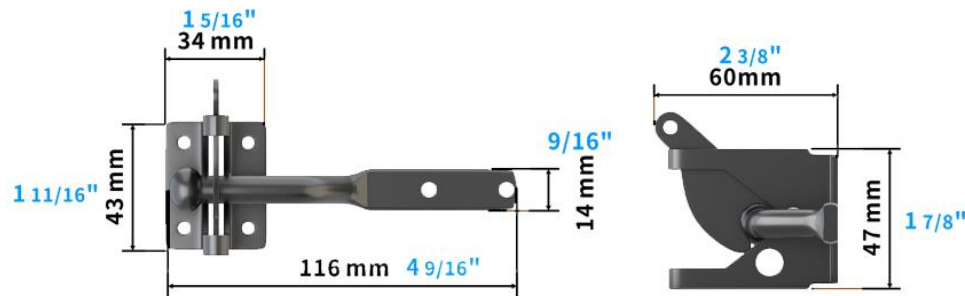

Xstrel Schuifdeursystemen (Deursloten)

SDSA-HK2801

SDSA-HK2802

SDSA-LK2803

SDSA-LK2806

SDSA-LK2810

SDSA-LK2820

Artikelnummer	Artikelomschrijving	lengte	breedte	hoogte	gewicht (Gram)
SDSA-HK2801	Schuifdeurslot - Deurhaak - RVS	10,5	4	-	76
SDSA-HK2802	Schuifdeurslot - Deurhaak - Zwart	10,5	4	-	76
SDSA-LK2803	Schuifdeurslot - Schuifslot - Zwart	5,9	3,9		75
SDSA-LK2806	Schuifdeurslot - Schuifslot - RVS	5,9	3,9		75
SDSA-LK2810	Schuifdeurslot - Muur bevestiging - Zwart	14,4	7		165
SDSA-LK2820	Schuifdeurslot - Hendel slot - Zwart	14,4	7		165