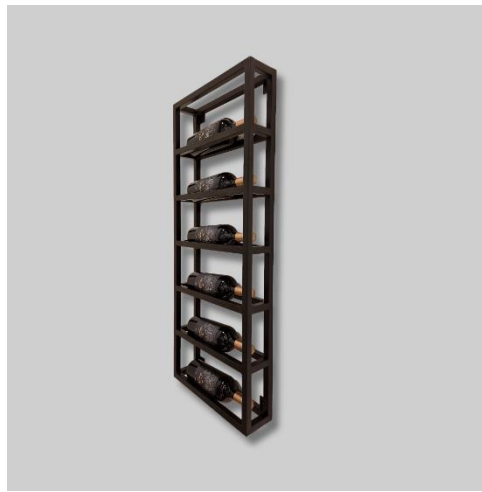

Xstrel Inrichting (Wijnrekken)

WRZH-E4

WRZH-E5

WRZH-E6

WRZR-E6

WRZR-E10

WRZR-D8

WRZC-T11

WRZR-T12

WRZS-E4

WRZC-T11	Wijnrek - 11 flessen - Hangend	102	94	13	11800
WRZH-E4	Wijnrek - 4 flessen - Hangend	101	31	13	3800
WRZH-E5	Wijnrek - 5 flessen - Hangend	101	31	13	4800
WRZH-E6	Wijnrek - 6 flessen - Hangend	113	46	13	6000
WRZR-D8	Wijnrek - 8 flessen - Hangend	78	73	13	8900
WRZR-E10	Wijnrek - 10 flessen - Staand	173	43	13	12800
WRZR-E6	Wijnrek - 6 flessen - Staand	105	45	13	8300
WRZR-T12	Wijnrek - 12 flessen - Hangend	118	80	13	12400
WRZS-E4	Wijnrek - 4 flessen - Hangend	63	25	45	3600