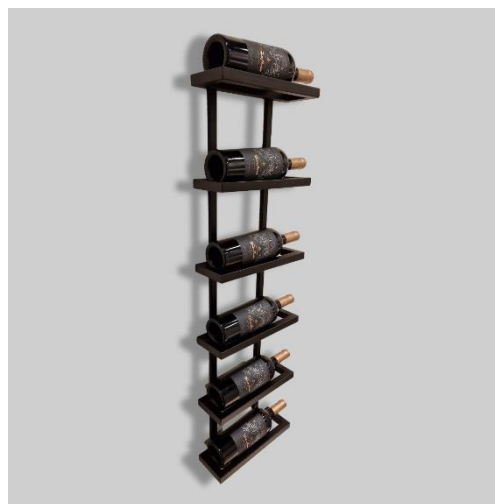

Xstrel Inrichting (Wijnrekken)

WRZH-E4

WRZH-E5

WRZH-E6

WRZR-E6

WRZR-E10

WRZR-D8

WRZC-T11

WRZR-T12

WRZS-E4

WRZC-T11	Wijnrek - 11 flessen - Hangend	102	94	13	11800
WRZH-E4	Wijnrek - 4 flessen - Hangend	101	31	13	3800
WRZH-E5	Wijnrek - 5 flessen - Hangend	101	31	13	4800
WRZH-E6	Wijnrek - 6 flessen - Hangend	113	46	13	6000
WRZR-D8	Wijnrek - 8 flessen - Hangend	78	73	13	8900
WRZR-E10	Wijnrek - 10 flessen - Staand	173	43	13	12800
WRZR-E6	Wijnrek - 6 flessen - Staand	105	45	13	8300
WRZR-T12	Wijnrek - 12 flessen - Hangend	118	80	13	12400
WRZS-E4	Wijnrek - 4 flessen - Hangend	63	25	45	3600