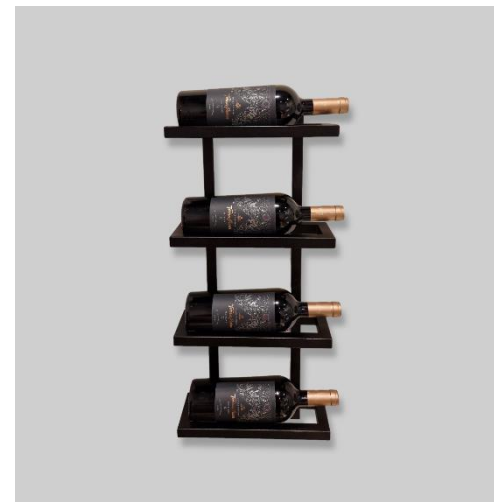

Xstrel Inrichting (Wijnrekken)

WRZH-E4

WRZH-E5

WRZH-E6

WRZR-E6

WRZR-E10

WRZR-D8

WRZC-T11

WRZR-T12

WRZS-E4

WRZC-T11	Wijnrek - 11 flessen - Hangend	102	94	13	11800
WRZH-E4	Wijnrek - 4 flessen - Hangend	101	31	13	3800
WRZH-E5	Wijnrek - 5 flessen - Hangend	101	31	13	4800
WRZH-E6	Wijnrek - 6 flessen - Hangend	113	46	13	6000
WRZR-D8	Wijnrek - 8 flessen - Hangend	78	73	13	8900
WRZR-E10	Wijnrek - 10 flessen - Staand	173	43	13	12800
WRZR-E6	Wijnrek - 6 flessen - Staand	105	45	13	8300
WRZR-T12	Wijnrek - 12 flessen - Hangend	118	80	13	12400
WRZS-E4	Wijnrek - 4 flessen - Hangend	63	25	45	3600