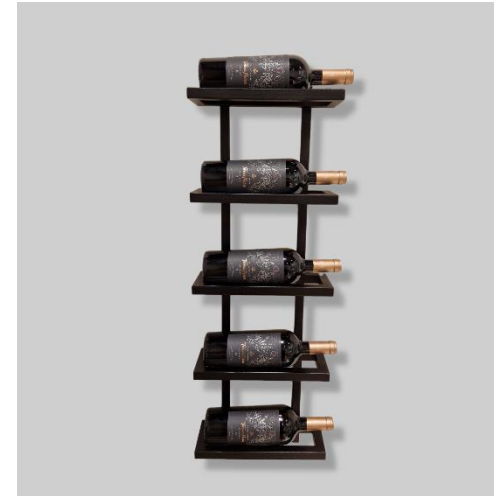

Xstrel Inrichting (Wijnrekken)

WRZH-E4

WRZH-E5

WRZH-E6

WRZR-E6

WRZR-E10

WRZR-D8

WRZC-T11

WRZR-T12

WRZS-E4

WRZC-T11	Wijnrek - 11 flessen - Hangend	102	94	13	11800
WRZH-E4	Wijnrek - 4 flessen - Hangend	101	31	13	3800
WRZH-E5	Wijnrek - 5 flessen - Hangend	101	31	13	4800
WRZH-E6	Wijnrek - 6 flessen - Hangend	113	46	13	6000
WRZR-D8	Wijnrek - 8 flessen - Hangend	78	73	13	8900
WRZR-E10	Wijnrek - 10 flessen - Staand	173	43	13	12800
WRZR-E6	Wijnrek - 6 flessen - Staand	105	45	13	8300
WRZR-T12	Wijnrek - 12 flessen - Hangend	118	80	13	12400
WRZS-E4	Wijnrek - 4 flessen - Hangend	63	25	45	3600