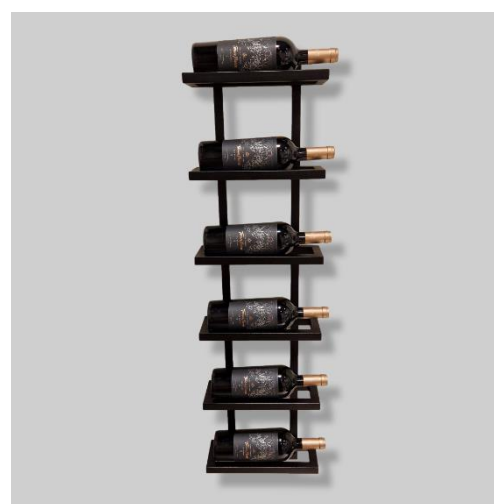

Xstrel Inrichting (Wijnrekken)

WRZH-E4

WRZH-E5

WRZH-E6

WRZR-E6

WRZR-E10

WRZR-D8

WRZC-T11

WRZR-T12

WRZS-E4

WRZC-T11	Wijnrek - 11 flessen - Hangend	102	94	13	11800
WRZH-E4	Wijnrek - 4 flessen - Hangend	101	31	13	3800
WRZH-E5	Wijnrek - 5 flessen - Hangend	101	31	13	4800
WRZH-E6	Wijnrek - 6 flessen - Hangend	113	46	13	6000
WRZR-D8	Wijnrek - 8 flessen - Hangend	78	73	13	8900
WRZR-E10	Wijnrek - 10 flessen - Staand	173	43	13	12800
WRZR-E6	Wijnrek - 6 flessen - Staand	105	45	13	8300
WRZR-T12	Wijnrek - 12 flessen - Hangend	118	80	13	12400
WRZS-E4	Wijnrek - 4 flessen - Hangend	63	25	45	3600