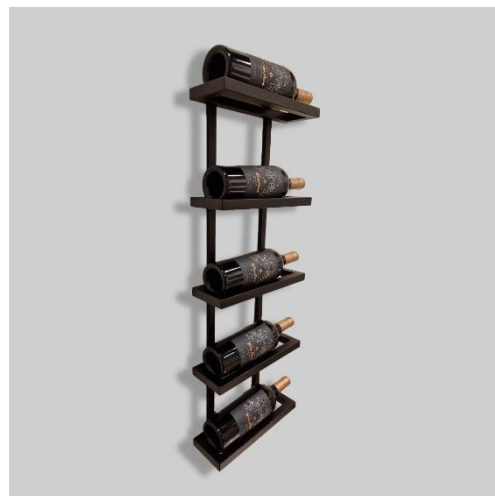

Xstrel Inrichting (Wijnrekken)

WRZH-E4

WRZH-E5

WRZH-E6

WRZR-E6

WRZR-E10

WRZR-D8

WRZC-T11

WRZR-T12

WRZS-E4

WRZC-T11	Wijnrek - 11 flessen - Hangend	102	94	13	11800
WRZH-E4	Wijnrek - 4 flessen - Hangend	101	31	13	3800
WRZH-E5	Wijnrek - 5 flessen - Hangend	101	31	13	4800
WRZH-E6	Wijnrek - 6 flessen - Hangend	113	46	13	6000
WRZR-D8	Wijnrek - 8 flessen - Hangend	78	73	13	8900
WRZR-E10	Wijnrek - 10 flessen - Staand	173	43	13	12800
WRZR-E6	Wijnrek - 6 flessen - Staand	105	45	13	8300
WRZR-T12	Wijnrek - 12 flessen - Hangend	118	80	13	12400
WRZS-E4	Wijnrek - 4 flessen - Hangend	63	25	45	3600